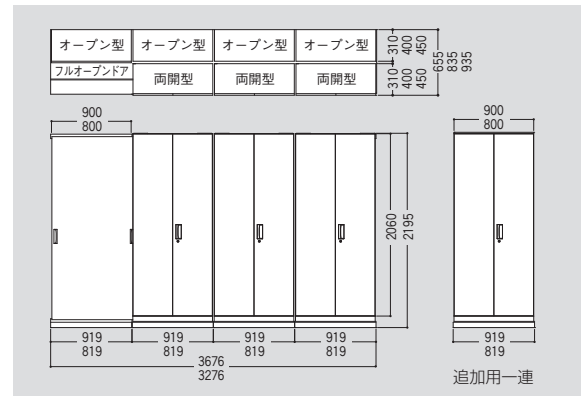

2列4連オープン型

	W900			W800	
	D310	D400	D450	D400	D450
オープン型	V930-21K ¥ 75,000×7	V940-21K ¥ 75,600×7	V945-21K ¥ 78,100×7	V840-21K ¥ 75,000×7	V845-21K ¥ 76,300×7
2列型ベースセット基本	V2-AA-F ¥ 81,600×1	V2-BB-F ¥ 83,100×1	V2-CC-F ¥ 84,200×1	V82-BB-F ¥ 84,700×1	V82-CC-F ¥ 85,800×1
2列型ベースセット連結(鍵付)	V2-AA-KL ¥124,300×1	V2-BB-KL ¥126,400×1	V2-CC-KL ¥127,700×1	V82-BB-KL ¥128,700×1	V82-CC-KL ¥130,100×1
2列型ベースセット連結(鍵無)	V2-AA-K ¥111,700×2	V2-BB-K ¥113,800×2	V2-CC-K ¥115,400×2	V82-BB-K ¥115,900×2	V82-CC-K ¥117,400×2
合計セット価格	¥954,300	¥966,300	¥989,400	¥970,200	¥984,800

2列4連両開型・フルオープンドア仕様

	W900			W800	
	D310	D400	D450	D400	D450
オープン型	V930-21K ¥ 75,000×4	V940-21K ¥ 75,600×4	V945-21K ¥ 78,100×4	V840-21K ¥ 75,000×4	V845-21K ¥ 76,300×4
両開型	V930-21H ¥ 100,200×3	V940-21H ¥ 100,700×3	V945-21H ¥ 103,200×3	V840-21H ¥ 100,200×3	V845-21H ¥ 101,700×3
2列型ベースセット基本	V2-AA-F ¥ 81,600×1	V2-BB-F ¥ 83,100×1	V2-CC-F ¥ 84,200×1	V82-BB-F ¥ 84,700×1	V82-CC-F ¥ 85,800×1
2列型ベースセット連結(鍵付)	V2-AA-KL ¥ 124,300×1	V2-BB-KL ¥ 126,400×1	V2-CC-KL ¥ 127,700×1	V82-BB-KL ¥ 128,700×1	V82-CC-KL ¥ 130,100×1
2列型ベースセット連結(鍵無)	V2-AA-K ¥ 111,700×2	V2-BB-K ¥ 113,800×2	V2-CC-K ¥ 115,400×2	V82-BB-K ¥ 115,900×2	V82-CC-K ¥ 117,400×2
フルオープンドア	S9-21SSD ¥ 46,000×1	S9-21SSD ¥ 46,000×1	S9-21SSD ¥ 46,000×1	S8-21SSD ¥ 46,800×1	S8-21SSD ¥ 46,800×1
合計セット価格	¥1,075,900	¥1,087,600	¥1,110,700	¥1,092,600	¥1,107,800