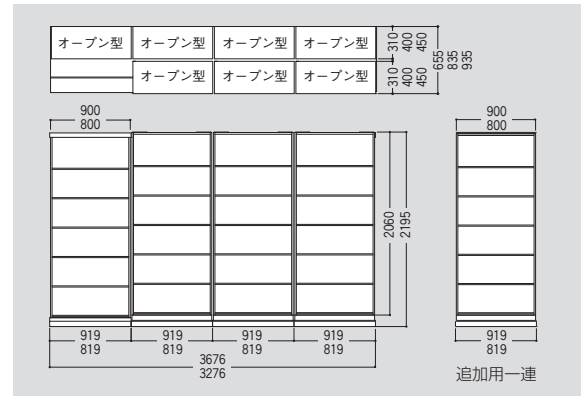

2列4連オープン型

	W900			W800	
	D310	D400	D450	D400	D450
オープン型	V930-21K ¥ 75,000×7	V940-21K ¥ 75,600×7	V945-21K ¥ 78,100×7	V840-21K ¥ 75,000×7	V845-21K ¥ 76,300×7
2列型ベースセット基本	V2-AA-F ¥ 81,600×1	V2-BB-F ¥ 83,100×1	V2-CC-F ¥ 84,200×1	V82-BB-F ¥ 84,700×1	V82-CC-F ¥ 85,800×1
2列型ベースセット連結(鍵付)	V2-AA-KL ¥124,300×1	V2-BB-KL ¥126,400×1	V2-CC-KL ¥127,700×1	V82-BB-KL ¥128,700×1	V82-CC-KL ¥130,100×1
2列型ベースセット連結(鍵無)	V2-AA-K ¥111,700×2	V2-BB-K ¥113,800×2	V2-CC-K ¥115,400×2	V82-BB-K ¥115,900×2	V82-CC-K ¥117,400×2
合計セット価格	¥954,300	¥966,300	¥989,400	¥970,200	¥984,800

2列4連両開型・フルオープンドア仕様

	W900			W800	
	D310	D400	D450	D400	D450
オープン型	V930-21K ¥ 75,000×4	V940-21K ¥ 75,600×4	V945-21K ¥ 78,100×4	V840-21K ¥ 75,000×4	V845-21K ¥ 76,300×4
両開型	V930-21H ¥ 100,200×3	V940-21H ¥ 100,700×3	V945-21H ¥ 103,200×3	V840-21H ¥ 100,200×3	V845-21H ¥ 101,700×3
2列型ベースセット基本	V2-AA-F ¥ 81,600×1	V2-BB-F ¥ 83,100×1	V2-CC-F ¥ 84,200×1	V82-BB-F ¥ 84,700×1	V82-CC-F ¥ 85,800×1
2列型ベースセット連結(鍵付)	V2-AA-KL ¥ 124,300×1	V2-BB-KL ¥ 126,400×1	V2-CC-KL ¥ 127,700×1	V82-BB-KL ¥ 128,700×1	V82-CC-KL ¥ 130,100×1
2列型ベースセット連結(鍵無)	V2-AA-K ¥ 111,700×2	V2-BB-K ¥ 113,800×2	V2-CC-K ¥ 115,400×2	V82-BB-K ¥ 115,900×2	V82-CC-K ¥ 117,400×2
フルオープンドア	S9-21SSD ¥ 46,000×1	S9-21SSD ¥ 46,000×1	S9-21SSD ¥ 46,000×1	S8-21SSD ¥ 46,800×1	S8-21SSD ¥ 46,800×1
合計セット価格	¥1,075,900	¥1,087,600	¥1,110,700	¥1,092,600	¥1,107,800