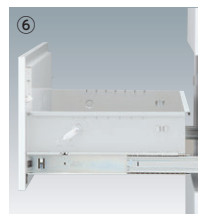

⑥ラッチ&セーフティロック機構
各段ラッチ付。セーフティロックを引出し両側に装備。セーフティロックの誤作動で引出しが動かなかった場合でも、シリンダーキーを回転させればセーフティロックは解除されます。

⑦飛散防止フィルムを標準採用
開きガラス扉には飛散防止フィルムを貼っています。不慮の事故や地震時にガラスが割れて破片が飛び散る事がなく安全です。