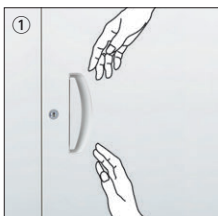

※(ニューグレイ)はカタログ内のさまざまな商品とカラーコーディネートできます。

扉・本体・ベースカラー
(ニューグレイ)

■仕様(RGタイプ)

- 本体・扉/スチール
粉体塗装(ニューグレイ色)
(一部の商品はメラミン焼付塗装)
- 棚板/ピッチ24mm
- 取手/再生20%ABS樹脂
- プラスチック引出し/再生20%PS樹脂
- ベース/スチール、粉体塗装(ニューグレイ色)
- 上下左右連結金具付

universal design (ユニバーサルデザイン)

①ユニバーサルデザイン採用の取手
上下左右からでもアプローチしやすいユニバーサルデザインの大型取手を採用しました。
大型取手の採用で上下兼用タイプ書庫でも操作性が良くなり、レイアウト変更など組み換えの自由度が向上します。
また、取手や錠前は扉面から出ないフラットなデザインです。
(一部製品は除く)

security (セキュリティ)

②施錠と解錠が一目で確認
施錠時は赤、解錠時は青に表示され一目で確認できる開閉表示機能付きロックです。鍵の掛け忘れの防止になります。またキーはリパーシブルキーを採用しています。