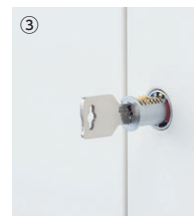

扉・本体・ベースカラー
(ホワイト)

■仕様(RWタイプ)

- 本体・扉/スチール、粉体塗装(ホワイト色)
(一部の商品はメラミン焼付塗装)
- 棚板/ピッチ24mm
- 取手/再生20%ABS樹脂
- プラスチック引出し/再生20%PS樹脂
- ベース/スチール、粉体塗装(ホワイト色)
- 上下左右連結金具付

RG45タイプ

RGタイプはQUWALL(クウォール)のスタンダードカラー(ニューグレイ)タイプです。

※(ニューグレイ)はカタログ内のさまざまな商品とカラーコーディネートできます。

扉・本体・ベースカラー
(ニューグレイ)

■仕様(RGタイプ)

- 本体・扉/スチール
粉体塗装(ニューグレイ色)
(一部の商品はメラミン焼付塗装)
- 棚板/ピッチ24mm
- 取手/再生20%ABS樹脂
- プラスチック引出し/再生20%PS樹脂
- ベース/スチール、粉体塗装(ニューグレイ色)
- 上下左右連結金具付

universal design (ユニバーサルデザイン)

①ユニバーサルデザイン採用の取手
上下左右からでもアプローチしやすいユニバーサルデザインの大型取手を採用しました。
大型取手の採用で上下兼用タイプ書庫でも操作性が良くなり、レイアウト変更など組み換えの自由度が向上します。
また、取手や錠前は扉面から出ないフラットなデザインです。
(一部製品は除く)

security (セキュリティ)

②施錠と解錠が一目で確認
施錠時は赤、解錠時は青に表示され一目で確認できる開閉表示機能付きロックです。鍵の掛け忘れの防止になります。またキーはリパーシブルキーを採用しています。