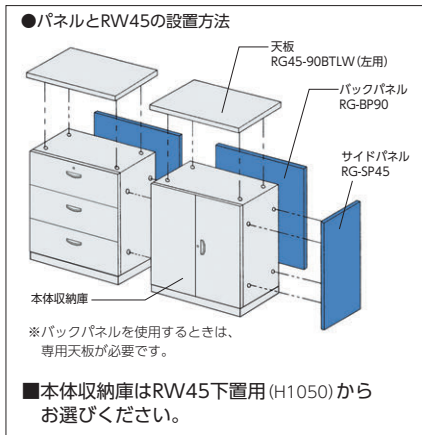

RW45専用バックパネル・サイドパネル

RW45タイプに用途をさらに広げるラインアップ登場。
RW45タイプのH1050mm下置用に天板とバックパネルを取り付ければ、
中間仕切りやカウンターとして使用できます。

●パネルカラーは、ローパーティションLPXと共通 ☒P226～231

■仕様

バックパネル/布張り、
芯材：スチール
サイドパネル/布張り、
芯材：パーチクルボード
天板/メラミン化粧板、20mm厚
芯材：パーチクルボード
天板エッジ/硬質ABS樹脂

■パネルカラー

布地/ポリエステル100% (再生51%)

■バックパネル

■サイドパネル

バックパネル
52-1719-□ RG-BP90 □ ¥23,400
W900×D12×H1050 ●8kg

サイドパネル
52-1720-□ RG-SP45 □ ¥11,200
W462×D18×H1050 ●4kg

■木製専用天板(ホワイト)

中間用天板
52-1721-0 RG45-90BTW ¥15,700
W900×D467×H20 ●5kg