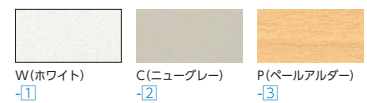

●天板RG45-T0990MB使用例

●W900大型天板
52-3075 □ RG45-T0990 □
¥22,500 ☒
W900×D900×H20 ●8kg

クウォール奥行450mm用の大型天板(D900)です。
立ち会議用のハイテーブルや簡単な作業テーブルとしても利用できます。
収納庫を背中合わせで連結できるので転倒防止にも役立ちます。

●W900

■天板カラー

※抗ウイルス・抗菌天板も対応いたします。担当者までお問い合わせ
ください。(標準天板カラーとは異なります)