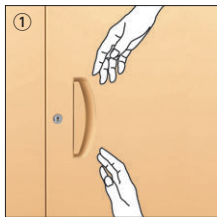

■共通仕様

本体/スチール、粉体塗装  
棚板/ピッチ24mm  
扉・引出し/スチール、シート貼り、錠付  
両開き扉/180°開きヒンジ、錠付、ラッチ付  
引戸扉/錠付、ラッチ付  
ガラス扉/飛散防止フィルム貼り  
●上下左右連結金具付

■木製天板 P430

universal design (ユニバーサルデザイン)

①ユニバーサルデザイン採用の取手上下左右からでもアプローチしやすいユニバーサルデザインの大型取手を採用しました。大型取手の採用で上下兼用タイプ書庫でも操作性が良くなり、レイアウト変更など組み換えの自由度が向上します。また、取手や錠前は扉面から出ないフラットなデザインです。(一部製品は除く)

security (セキュリティ)

②施錠と解錠が一目で確認  
施錠時は赤、解錠時は青に表示され一目で確認できる開閉表示機能付きロックです。鍵の掛け忘れの防止になります。またキーはリバーシブルキーを採用しています。

③内筒交換錠で同番キーやマスターキー仕様に対応  
鍵の管理や交換が容易になり利便性やセキュリティ性能が向上する同一番号キーやマスターキー仕様にも対応できます。システムデスク[50シリーズ]の鍵と共通化できるので、個人毎や部署毎の鍵の管理が可能です。(別途見積り)  
※メールボックス・パーソナルボックスのシリンダー錠には対応していません。