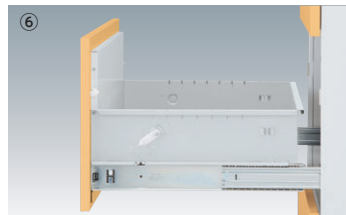

security (セキュリティ)

②施錠と解錠が一目で確認  
施錠時は赤、解錠時は青に表示され一目で確認できる開閉表示機能付きロックです。鍵の掛け忘れの防止になります。またキーはリバーシブルキーを採用しています。

③内筒交換錠で同番キーやマスターキー仕様に対応  
鍵の管理や交換が容易になり利便性やセキュリティ性能が向上する同一番号キーやマスターキー仕様にも対応できます。システムデスク[50シリーズ]の鍵と共通化できるので、個人毎や部署毎の鍵の管理が可能です。(別途見積り)  
※メールボックス・パーソナルボックスのシリンダー錠には対応していません。

safety (セーフティ)

④開き扉のラッチ機構  
引手を引くとラッチがはずれ、閉めると自動的にラッチが作動します。自然に扉が開いたり、収納物が飛び出すのを防ぎます。また扉には全て戸当りクッションがついています。

⑤引戸扉のラッチ機構  
全ての引戸書庫の扉にラッチ機構を採用しました。扉が自然に開いたり、収納物が飛び出すのを防ぎます。

⑥ラッチ&セーフティロック機構  
引出しの各段にラッチ機構を装備しました。またひとつの引出しを引くと他の引出しが自動でロックするセーフティロック機構を引出し両側に装備。安全性を高めています。万が一、セーフティロックの誤作動により引出しが動作しなくなった場合にもシリンダーキーを回転させる事によりセーフティロックが解除されます。

usability (ユーザビリティ)

⑦扉の開きは180°タイプ  
180°開きタイプの丁番を採用。狭い通路でも扉がジャマになりません。また樹脂パーツを採用することにより滑らかな開閉が行えます。

⑧細い棚板ピッチと薄型棚板  
棚板ピッチは24mmで収納物に合わせ上下調節ができます。15mmの棚板と相まってスペースを有効に使えるよう設計。また、棚板と側板の隙間から収納物が落ちない設計になっています。