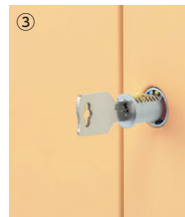

■共通仕様

本体/スチール、粉体塗装  
棚板/ピッチ24mm  
扉・引出し/スチール、シート貼り、錠付  
両開き扉/180°開きヒンジ、錠付、ラッチ付  
引戸扉/錠付、ラッチ付  
ガラス扉/飛散防止フィルム貼り  
●上下左右連結金具付

■木製天板 P430

universal design (ユニバーサルデザイン)

①ユニバーサルデザイン採用の取手上下左右からでもアプローチしやすいユニバーサルデザインの大型取手を採用しました。大型取手の採用で上下兼用タイプ書庫でも操作性が良くなり、レイアウト変更など組み換えの自由度が向上します。また、取手や錠前は扉面から出ないフラットなデザインです。(一部製品は除く)

security (セキュリティ)

②施錠と解錠が一目で確認  
施錠時は赤、解錠時は青に表示され一目で確認できる開閉表示機能付きロックです。鍵の掛け忘れの防止になります。またキーはリバーシブルキーを採用しています。

③内筒交換錠で同番キーやマスターキー仕様に対応  
鍵の管理や交換が容易になり利便性やセキュリティ性能が向上する同一番号キーやマスターキー仕様にも対応できます。システムデスク[50シリーズ]の鍵と共通化できるので、個人毎や部署毎の鍵の管理が可能です。(別途見積り)  
※メールボックス・パーソナルボックスのシリンダー錠には対応していません。