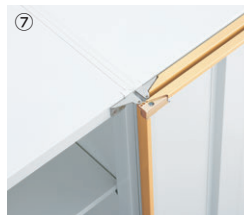

safety (セーフティ)

④開き扉のラッチ機構  
引手を引くとラッチがはずれ、閉めると自動的にラッチが作動します。自然に扉が開いたり、収納物が飛び出すのを防ぎます。また扉には全て戸当りクッションがついています。

⑤引戸扉のラッチ機構  
全ての引戸書庫の扉にラッチ機構を採用しました。扉が自然に開いたり、収納物が飛び出すのを防ぎます。

⑥ラッチ&セーフティロック機構  
引出しの各段にラッチ機構を装備しました。またひとつの引出しを引くと他の引出しが自動でロックするセーフティロック機構を引出し両側に装備。安全性を高めています。万が一、セーフティロックの誤作動により引出しが動作しなくなった場合にもシリンダーキーを回転させる事によりセーフティロックが解除されます。

usability (ユーザビリティ)

⑦扉の開きは180°タイプ  
180°開きタイプの丁番を採用。狭い通路でも扉がジャマになりません。また樹脂パーツを採用することにより滑らかな開閉が行えます。

⑧細い棚板ピッチと薄型棚板  
棚板ピッチは24mmで収納物に合わせ上下調節ができます。15mmの棚板と相まってスペースを有効に使えるよう設計。また、棚板と側板の隙間から収納物が落ちない設計になっています。