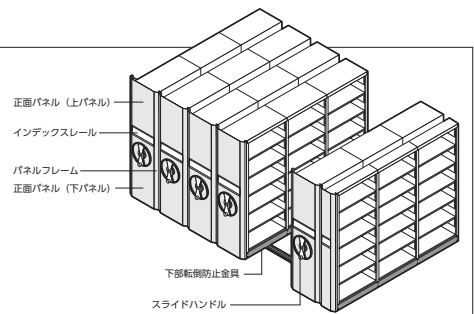

下記の商品は価格に含まれていません。
 ●レール¥16,000/m ●スロープ(片側)¥4,200/m ●レール止めストッパー¥1,400/個
 ※ご希望の仕様について、見積り致します。※運賃・取付工事費及び組立工事費・レール基礎工事費は含みません。
 ※仕様・価格は予告なく変更する場合があります。

●機能美

スマートなデザインによりオフィスの雰囲気がかぐんとUPします。

●収納力

固定の書架にくらべ、同じ設置面積では約3倍もの書籍、書類等が収納できます。オフィスのスペースがゆたかりと、また、より有効に利用できます。

●清潔

パネルフレームの取っ手には抗菌塗装を採用していますのでいつも清潔。操作時に雑菌が付着する心配もありません。

●安全性

移動するラックの下部には転倒防止金具が取り付けられ、またオプションで上部転倒防止装置を取り付けることができます。

スライドハンドル式移動ラック(書架)／シャトルナビ

●標準寸法

※スライドハンドルは、樹脂に抗菌剤を練り込んだ抗菌仕様。

●収納スペースを大幅にアップ

固定式書架と比較して約2倍以上の収納量を誇ります。図書館等の書庫や倉庫に、一般のオフィスにご利用いただけます。

●複柱書架のオプションが利用可能
ブックサポーター、背当たり板、背当たりバーなどのオプションを複柱書架と共通で利用することができます。
複柱書架オプション SP676

●複式の棚板通し利用(単式利用)

ラックは背面プレスを用いない構造です。そのため複式移動ラックの奥行き方向をダブルで有効に利用することができます。