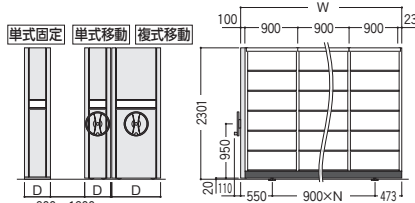

●標準寸法

※スライドハンドルは、樹脂に抗菌剤を練り込んだ抗菌仕様。

●収納スペースを大幅にアップ

固定式書架と比較して約2倍以上の収納量を誇ります。図書館等の書庫や倉庫に、一般のオフィスにご利用いただけます。

●複柱書架のオプションが利用可能
ブックサポーター、背当たり板、背当たりバーなどのオプションを複柱書架と共通で利用することができます。
複柱書架オプション SP676