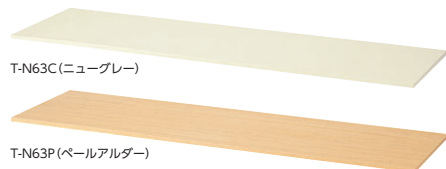

コンビ書庫(プラスチックトレイ) ●カラー/ニューグレイ

■H880 (W880×D400)

B4CG-P109L

B4CG-P118S

●コンビ書庫(寸法W880×D400×H880) ●錠付

タイプ	仕様	トレイ内寸 W×D×H	書庫内寸 W×D×H	質量kg	商品コード	品番	価格
プラスチックトレイ	B4深×9、棚板2枚	B4深/258×368×77	515×359×775	25	52-1733-0	B4CG-P109L	¥64,300
	B4浅×18、棚板2枚	B4浅/258×368×35	515×359×775	27	52-1732-0	B4CG-P118S	¥75,200

書庫用木製天板(オプション)

●W1760書庫用

T-N63C(ニューグレイ)

T-N63P(ペールアルダー)

●W880書庫用

T-N33C(ニューグレイ)

T-N33P(ペールアルダー)

point