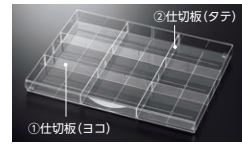

A3判整理ケース(プラスチックトレイ)

A3判トレイ用仕切板 (オプション)

タテ・ヨコ共 2分割または3分割に仕切ることができます。(最大9分割まで可能)

●浅型トレイ (A3用紙対応)
耐荷重 **2kg**

A3浅型トレイ
有効内寸/
W437×D312×H35

●A3浅型トレイ用仕切板

- ① 52-1741-0 A3-DPS (タテ) ￥250
- ② 52-1742-0 A3-WPS (ヨコ) ￥300