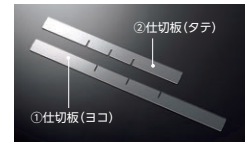

A3判整理ケース(プラスチックトレイ)

A3判トレイ用仕切板 (オプション)

タテ・ヨコ共 2分割または3分割に仕切ることができます。(最大9分割まで可能)

●浅型トレイ (A3用紙対応)
耐荷重 **2kg**

A3浅型トレイ
有効内寸/
W437×D312×H35

●A3浅型トレイ用仕切板

- ① 52-1741-0 A3-DPS (タテ) ￥250
- ② 52-1742-0 A3-WPS (ヨコ) ￥300