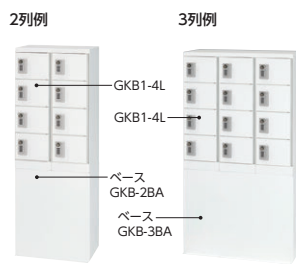

●ダイヤル錠用目かくしカバー P462
52-3057-0 LKW-DC(ホワイト)
52-3057-1 LKB-DC(ブラック)
¥450(1ヶ)

●ボタン錠用目かくしカバー P462
52-3056-0 LKW-BC(ホワイト)
52-3056-1 LKB-BC(ブラック)
¥450(1ヶ)

小物入れロッカー／GKB型

point 上下左右に連結可能なので、必要人数に応じて増やしていくことも可能です。

4人用
82-8001-0
GKB1-4L
¥55,600
W221×D250×H694
ボックス内寸/
W164×D230×H135
(最上段145)

仕様 本体/ベース/スチール、粉体塗装
●カラー/ホワイト ●開閉表示ダイヤル錠付
※非常解錠キーは別売りです。担当者にお問い合わせください。
※注意: シリンダー錠等への変更は不可です。

ベース 2列用 GKB-2BA 3列用 GKB-3BA
2列用 82-8014-0 GKB-2BA ¥38,600
W442×D250×H500

3列用 82-8023-0 GKB-3BA ¥52,900
W663×D250×H500

●ベースセット例 (H1194)

ベースをセットすることで、下段のロッカーが使い易くなります。

●開閉表示付ダイヤル錠

小型タブレット・長財布も収納できます。
ボックス有効内寸: W164×D230×H135(最上段145)

キーレス(カギ不要)タイプです。4桁の数字を合わせ、ダイヤルを向かって右に回すことで開錠、左に回すことで施錠することができます。オールメカ式なので、面倒な配線工事や電池切れの心配がありません。暗証番号を忘れた時は、別売りの非常解錠キー(GKB-KEY)で解錠できます。