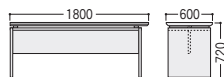

W1800×D850×H720 ●124.5kg  
●引出し仕切板各1枚付

W1600  
47-0539-0 VP39-DEWS  
¥487,600

W1600×D850×H720 ●115kg  
●引出し仕切板各1枚付

DEW背面

●サイドデスク

サイドデスクセット例

47-0544-0 VP39-1860ST  
¥306,900

W1800×D600×H720 ●62.4kg

●サイドボード

47-0543-0 VP39-SB  
¥382,900

W1802×D468×H720 ●78kg  
●棚板3枚付