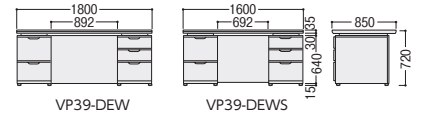

W1800×D850×H720 ●124.5kg  
●引出し仕切板各1枚付

W1600  
47-0539-0 VP39-DEWS  
¥487,600

W1600×D850×H720 ●115kg  
●引出し仕切板各1枚付

DEW背面

●サイドデスク

サイドデスクセット例

47-0544-0 VP39-1860ST  
¥306,900

W1800×D600×H720 ●62.4kg

●サイドボード

47-0543-0 VP39-SB  
¥382,900

W1802×D468×H720 ●78kg  
●棚板3枚付