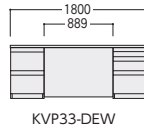

天板/ホワイトオーク突板(柃目)、ウレタン塗装
パーティクルボード芯材
本体・前板・扉/強化プリントシート貼り
パーティクルボード芯材
デスク引出し・ロッカー扉取手部/アルミ押し出し材
書棚上扉・サイドボード中央扉/アルミフレーム
4mm厚フロスタクリル
カラー/ダークブラウン12

●両袖デスク

W1800

W1600

34-0161-0 KVP33-DEW ¥386,000
34-0162-0 KVP33-DEWS ¥382,400

W1800×D850×H720

W1600×D850×H720

- オールロック錠、樹脂製ペントレー(右袖上段)、仕切板2枚(ファイル引出し)、天板コードホール付
- ファイル引出し(左袖上下段・右袖下段)、有効内寸/W346×D405×H275
- ノックダウン

背面

KVP33-DEW

KVP33-DEWS

■ワイヤリング

天板左右コーナーにはコードホール1ヶを装備。ホールの下は、袖箱背面が開閉式になっているのでメンテナンスも容易です。