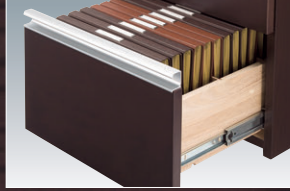

VP33 Dark Brown

木とアルミのマテリアルが生む、知的でシャープな空間演出。
木の質感とアルミフレームが織り成す、洗練されたエグゼクティブスペースの誕生。
書庫やサイドボードのスモーク扉も、上質モダンな効果を高めています。

●引出し

ペントレー引出し(右袖上段)

ファイル引出し(左袖上下段・右袖下段)

●サイドロック

左右袖箱はオールロック錠付

■共通仕様

天板/ホワイトオーク突板(柃目)、ウレタン塗装
パーティクルボード芯材
本体・前板・扉/強化プリントシート貼り
パーティクルボード芯材
デスク引出し・ロッカー扉取手部/アルミ押し出し材
書棚上扉・サイドボード中央扉/アルミフレーム
4mm厚フロスタクリル
カラー/ダークブラウン12

●両袖デスク

W1800

W1600

34-0161-0 KVP33-DEW ¥386,000
34-0162-0 KVP33-DEWS ¥382,400

W1800×D850×H720

W1600×D850×H720

- オールロック錠、樹脂製ペントレー(右袖上段)、仕切板2枚(ファイル引出し)、天板コードホール付
- ファイル引出し(左袖上下段・右袖下段)、有効内寸/W346×D405×H275
- ノックダウン

背面

KVP33-DEW

KVP33-DEWS

■ワイヤリング

天板左右コーナーにはコードホール1ヶを装備。ホールの下は、袖箱背面が開閉式になっているのでメンテナンスも容易です。