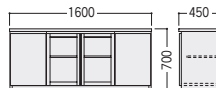

W1800×D850×H720

W1600×D850×H720

- オールロック錠、樹脂製ペントレー(右袖上段)、仕切板2枚(ファイル引出し)、天板コードホール付
- ファイル引出し(左袖上下段・右袖下段)、有効内寸/W346×D405×H275
- ノックダウン

背面

KVP33-DEW

KVP33-DEWS

■ワイヤリング

天板左右コーナーにはコードホール1ヶを装備。ホールの下は、袖箱背面が開閉式になっているのでメンテナンスも容易です。

●サイドボード

34-0165-0 KVP33-SB
¥364,600

W1600×D450×H700

- 棚板3枚付

可動棚

●応接テーブル(※KVP33デスク天板とは、材質・仕上げが異なります。)

センターテーブル(パネル部)

34-0089-1 JKM-126CT-DC
¥171,700