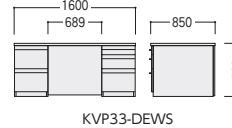

W1800×D850×H720

W1600×D850×H720

- オールロック錠、樹脂製ペントレー(右袖上段)、仕切板2枚(ファイル引出し)、天板コードホール付
- ファイル引出し(左袖上下段・右袖下段)、有効内寸/W346×D405×H275
- ノックダウン

背面

KVP33-DEW

KVP33-DEWS

■ワイヤリング

天板左右コーナーにはコードホール1ヶを装備。ホールの下は、袖箱背面が開閉式になっているのでメンテナンスも容易です。

●サイドボード

34-0165-0 KVP33-SB
¥364,600

W1600×D450×H700

- 棚板3枚付

可動棚

●応接テーブル(※KVP33デスク天板とは、材質・仕上げが異なります。)

センターテーブル(パネル部)

34-0089-1 JKM-126CT-DC
¥171,700