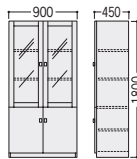

W1600  
47-0547-0 VP31-DEWS  
¥372,900

W1600×D850×H700 ●108.5kg  
●引出し仕切板各1枚付

DEW背面

VP31-DEW

VP31-DEWS

●書棚

47-0548-0 VP31-BS  
¥345,100

W900×D450×H1800 ●66.1kg  
●棚板3枚付

●ロッカー

47-0549-0 VP31-LC  
¥265,800

W600×D450×H1800 ●50.7kg  
●ハンガーパイプ付、錠付