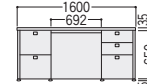

W1600  
47-0547-0 VP31-DEWS  
¥372,900

W1600×D850×H700 ●108.5kg  
●引出し仕切板各1枚付

DEW背面

VP31-DEW

VP31-DEWS

●書棚

47-0548-0 VP31-BS  
¥345,100

W900×D450×H1800 ●66.1kg  
●棚板3枚付

●ロッカー

47-0549-0 VP31-LC  
¥265,800

W600×D450×H1800 ●50.7kg  
●ハンガーパイプ付、錠付