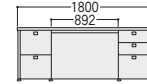

●ワイヤリング

机上への配線は扉板上部のスリットを通します

■共通仕様

天板/オーク突板  
(デスク・会議テーブル)  
ウレタン塗装  
本体/ポリエステル化粧合板  
芯材/パーティクルボード  
ガラス扉/3mm厚強化ガラス  
カラー/DC(ダークブラウン11)  
●アジャスター付

●両袖デスク

W1800  
47-0546-0 VP31-DEW  
¥395,200

W1800×D850×H700 ●112kg  
●引出し仕切板各1枚付

W1600  
47-0547-0 VP31-DEWS  
¥372,900

W1600×D850×H700 ●108.5kg  
●引出し仕切板各1枚付

DEW背面

VP31-DEW

VP31-DEWS

●書棚

47-0548-0 VP31-BS  
¥345,100

W900×D450×H1800 ●66.1kg  
●棚板3枚付