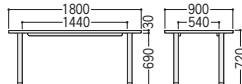

●サイドボード

47-0550-0 VP31-SB  
¥315,100

W1800×D450×H700 ●50.4kg  
●棚板3枚付

●会議テーブル

47-0551-0 VP31-1890MT  
¥221,500

W1800×D900×H720 ●45.2kg  
●脚/φ60パイプ、クロムメッキ、アジャスター付

●パーソナルハンガー

47-0552-0 CHV-15-DC  
¥45,200

W430×D370×H1500 ●5.3kg  
●主材/ラバーウッド材、ウレタン塗装  
●カラー/DC(ダークブラウン1)

●会議セット

会議テーブル VP31-1890MT ×1  
チェア M-N1800LLB ×4

写真のセット価格 ¥761,900

会議用チェア/M-N1800LLB P176

●応接セット/JF-181F

アームチェア JF-181FAC ×2  
ソファ JF-181FSF ×1  
センターテーブル JTG-1260DC ×1  
コーナーテーブル JTG-660DC ×1  
サービス台 STG-750DC ×1