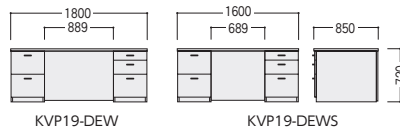

天板・前板・扉/
ホワイトオーク突板(柾目)
ウレタン塗装
パーチクルボード芯材
本体/強化プリントシート貼り、
パーチクルボード芯材
ガラス扉/3mm厚透明ガラス
カラー/ダークブラウン12

●両袖デスク

W1800

34-0156-0 KVP19-DEW
¥343,800

W1800×D850×H720

- オールロック錠、樹脂製ペントレー(右袖上段)、仕切板2枚(ファイル引出し)、天板コードホール付
- ファイル引出し(左袖上下段・右袖下段)、有効内寸/W346×D405×H275
- ノックダウン

W1600

34-0157-0 KVP19-DEWS
¥325,400

W1600×D850×H720

■ワイヤリング

天板左コーナーにはコードホール左右2個を装備。ホールの下は、袖箱背面が開閉式になっているのでメンテナンスも容易です。

●サイドボード

34-0158-0 KVP19-SB ¥273,500

W1600×D450×H700