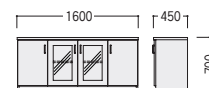

W1600

34-0157-0 KVP19-DEWS
¥325,400

W1600×D850×H720

■ワイヤリング

天板左コーナーにはコードホール左右2個を装備。ホールの下は、袖箱背面が開閉式になっているのでメンテナンスも容易です。

●サイドボード

34-0158-0 KVP19-SB ¥273,500

W1600×D450×H700

- 棚板3枚付

可動棚

●応接テーブル(※KVP19デスク天板とは、材質・仕上げが異なります。)

センターテーブル(パネル脚)

34-0089-1 JKM-126CT-DC
¥171,700

W1200×D600×H450