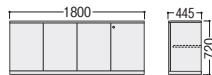

- ワークステーション
- デスク
- OAテーブル・ラック
- ハイグレードチェア
- オフィスチェア
- モニター・ディスプレイ
- 会議・ミーティングテーブル
- 会議・ミーティングチェア
- 会議・研修用家具・備品
- ホワイトボード・掲示板
- ラウンジ・リフレッシュ家具
- システム収納家具・スライド書架
- 収納家具・整理用品
- ロッカー・シューズボックス
- 耐火金庫

●サイドボード

天板コードホール

83-9004-0 VP18-SB-WD
¥237,100

W1800×D445×H720

- 棚板4枚付 ●錠付(右端扉のみ)
- 天板コードホール1ヶ付

point

デスクには便利な開閉カバー付コードホールを標準装備。コードホールカバーはスライド式。埋込コンセント、USBコンセントのオプションの取付ができます。

〈標準装備〉

●オプション