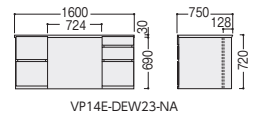

●両袖デスク

左右3段袖

93-5058-0 VP14E-DEW33-NA
¥280,000

左2段右3段袖

93-5059-0 VP14E-DEW23-NA
¥280,000

左右3段袖 (スマホ充電機能付)

93-5060-0 VP14E-DEWC33-NA
¥295,800

W1600×D750×H720 ●95kg
●オールロック錠(右袖) ●樹脂製ペントレー(右袖上部)
●仕切板各2枚(左右袖下段ファイル引出し)
●ノックダウン

左2段右3段袖 (スマホ充電機能付)

93-5061-0 VP14E-DEWC23-NA
¥295,800

W1600×D750×H720 ●95kg
●オールロック錠(右袖) ●樹脂製ペントレー(右袖上部)
●仕切板各2枚(左右袖下段ファイル引出し)
●ノックダウン

point 置くだけでスマートフォンを充電 (スマホ充電機能付タイプ)

ワイヤレス
充電スポット

充電機能付タイプ

スマートフォンをワイヤレス充電スポットの印上に置くと自動的に充電が始まります。