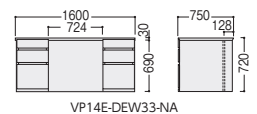

●両袖デスク

左右3段袖

93-5058-0 VP14E-DEW33-NA
¥280,000

左2段右3段袖

93-5059-0 VP14E-DEW23-NA
¥280,000

左右3段袖 (スマホ充電機能付)

93-5060-0 VP14E-DEWC33-NA
¥295,800

W1600×D750×H720 ●95kg
●オールロック錠(右袖) ●樹脂製ペントレー(右袖上部)
●仕切板各2枚(左右袖下段ファイル引出し)
●ノックダウン

左2段右3段袖 (スマホ充電機能付)

93-5061-0 VP14E-DEWC23-NA
¥295,800

W1600×D750×H720 ●95kg
●オールロック錠(右袖) ●樹脂製ペントレー(右袖上部)
●仕切板各2枚(左右袖下段ファイル引出し)
●ノックダウン

point 置くだけでスマートフォンを充電 (スマホ充電機能付タイプ)

ワイヤレス
充電スポット

充電機能付タイプ

スマートフォンをワイヤレス充電スポットの印上に置くと自動的に充電が始まります。