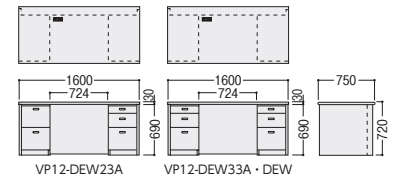

右袖箱はオールロック錠付

●シリンダー錠

右袖箱の最上段はシリンダー錠付

●引出し

右袖上段は樹脂製ペントレー付

3段袖下段および、2段袖上下引出しはA4ボックスファイル4個収納可能

■共通仕様

天板/メラミン化粧板
ポストフォーム加工、30mm厚
本体/オレフィン系樹脂化粧MDF
強化プリントシート化粧MDF
ガラス扉/3mm厚強化ガラス

●両袖デスク

W1800

オールロック錠 NEW	左右3段袖	96kg	93-5067-0	VP12-DEWL33A	¥289,000
	左2段右3段袖	95kg	93-5070-0	VP12-DEWL23A	¥284,000
シリンダー錠	左右3段袖	87kg	93-5055-0	VP12-DEWL	¥233,400★

W1800×D750×H720

- 仕切板/2段袖(各段1枚)、3段袖(下段1枚)
- 天板コードホール1個付

W1600

オールロック錠 NEW	左右3段袖	88kg	93-5068-0	VP12-DEW33A	¥273,000
	左2段右3段袖	87kg	93-5071-0	VP12-DEW23A	¥268,000
シリンダー錠	左右3段袖	83kg	93-5042-0	VP12-DEW	¥217,300★

W1600×D750×H720

- 仕切板/2段袖(各段1枚)、3段袖(下段1枚)
- 天板コードホール1個付

●書庫

木枠の前面がガラスのシャープなデザインのガラス扉。

93-5044-0 VP12-BS
¥191,600

W900×D450×H1800 ●56kg
●脚板4枚付

●ロッカー

93-5043-0 VP12-LC
¥139,900

W600×D450×H1800 ●39kg
●スライドコートハンガー付、錠付