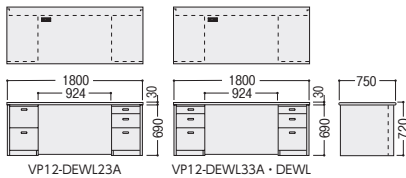

右袖箱はオールロック錠付

●シリンダー錠

右袖箱の最上段はシリンダー錠付

●引出し

右袖上段は樹脂製ペントレー付

3段袖下段および、2段袖上下引出しはA4ボックスファイル4個収納可能

■共通仕様

天板/メラミン化粧板
ポストフォーム加工、30mm厚
本体/オレフィン系樹脂化粧MDF
強化プリントシート化粧MDF
ガラス扉/3mm厚強化ガラス

●両袖デスク

W1800

オールロック錠 NEW	左右3段袖	96kg	93-5067-0	VP12-DEWL33A	¥289,000
	左2段右3段袖	95kg	93-5070-0	VP12-DEWL23A	¥284,000
シリンダー錠	左右3段袖	87kg	93-5055-0	VP12-DEWL	¥233,400★

W1800×D750×H720

- 仕切板/2段袖(各段1枚)、3段袖(下段1枚)
- 天板コードホール1個付

W1600

オールロック錠 NEW	左右3段袖	88kg	93-5068-0	VP12-DEW33A	¥273,000
	左2段右3段袖	87kg	93-5071-0	VP12-DEW23A	¥268,000
シリンダー錠	左右3段袖	83kg	93-5042-0	VP12-DEW	¥217,300★

W1600×D750×H720

- 仕切板/2段袖(各段1枚)、3段袖(下段1枚)
- 天板コードホール1個付

●書庫

木枠の前面がガラスのシャープなデザインのガラス扉。

93-5044-0 VP12-BS
¥191,600

W900×D450×H1800 ●56kg
●脚板4枚付

●ロッカー

93-5043-0 VP12-LC
¥139,900

W600×D450×H1800 ●39kg
●スライドコートハンガー付、錠付