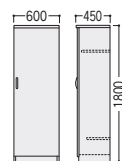

右袖箱はオールロック錠付

●シリンダー錠

右袖箱の最上段はシリンダー錠付

●引出し

右袖上段は樹脂製ペントレー付

3段袖下段および、2段袖上下引出しはA4ボックスファイル4個収納可能

■共通仕様

天板/メラミン化粧板
ポストフォーム加工、30mm厚
本体/オレフィン系樹脂化粧MDF
強化プリントシート化粧MDF
ガラス扉/3mm厚強化ガラス

●両袖デスク

W1800

オールロック錠 NEW	左右3段袖	96kg	93-5067-0	VP12-DEWL33A	¥289,000
	左2段右3段袖	95kg	93-5070-0	VP12-DEWL23A	¥284,000
シリンダー錠	左右3段袖	87kg	93-5055-0	VP12-DEWL	¥233,400★

W1800×D750×H720

- 仕切板/2段袖(各段1枚)、3段袖(下段1枚)
- 天板コードホール1個付

W1600

オールロック錠 NEW	左右3段袖	88kg	93-5068-0	VP12-DEW33A	¥273,000
	左2段右3段袖	87kg	93-5071-0	VP12-DEW23A	¥268,000
シリンダー錠	左右3段袖	83kg	93-5042-0	VP12-DEW	¥217,300★

W1600×D750×H720

- 仕切板/2段袖(各段1枚)、3段袖(下段1枚)
- 天板コードホール1個付

●書庫

木枠の前面がガラスのシャープなデザインのガラス扉。

93-5044-0 VP12-BS
¥191,600

W900×D450×H1800 ●56kg
●脚板4枚付

●ロッカー

93-5043-0 VP12-LC
¥139,900

W600×D450×H1800 ●39kg
●スライドコートハンガー付、錠付