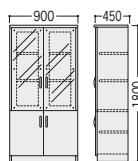

右袖箱はオールロック錠付

●シリンダー錠

右袖箱の最上段はシリンダー錠付

●引出し

右袖上段は樹脂製ペントレー付

3段袖下段および、2段袖上下引出しはA4ボックスファイル4個収納可能

■共通仕様

天板/メラミン化粧板
ポストフォーム加工、30mm厚
本体/オレフィン系樹脂化粧MDF
強化プリントシート化粧MDF
ガラス扉/3mm厚強化ガラス

●両袖デスク

W1800

オールロック錠 NEW	左右3段袖	96kg	93-5067-0	VP12-DEWL33A	¥289,000
	左2段右3段袖	95kg	93-5070-0	VP12-DEWL23A	¥284,000
シリンダー錠	左右3段袖	87kg	93-5055-0	VP12-DEWL	¥233,400★

W1800×D750×H720

- 仕切板/2段袖(各段1枚)、3段袖(下段1枚)
- 天板コードホール1個付

W1600

オールロック錠 NEW	左右3段袖	88kg	93-5068-0	VP12-DEW33A	¥273,000
	左2段右3段袖	87kg	93-5071-0	VP12-DEW23A	¥268,000
シリンダー錠	左右3段袖	83kg	93-5042-0	VP12-DEW	¥217,300★

W1600×D750×H720

- 仕切板/2段袖(各段1枚)、3段袖(下段1枚)
- 天板コードホール1個付

●書庫

木枠の前面がガラスのシャープなデザインのガラス扉。

93-5044-0 VP12-BS
¥191,600

W900×D450×H1800 ●56kg
●脚板4枚付

●ロッカー

93-5043-0 VP12-LC
¥139,900

W600×D450×H1800 ●39kg
●スライドコートハンガー付、錠付