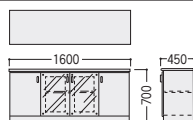

●サイドボード

93-5045-0 VP12-SB
¥200,900

W1600×D450×H700 ●54kg
●棚板3枚付

point VP-12と同色、同仕様のテーブルがシリーズに加わりました。

●ミーティングテーブル

93-5056-0 VP12-1875MT
¥150,000

W1800×D750×H720 ●51kg
●天板/メラミン化粧板(ダークブラウン)
ポストフォーム加工、30mm厚

point デスクには便利な開閉カバー付コードホールを標準装備。
コードホールカバーは落し込み式。机上面との段差が少ないフラットなデザイン。
電源コンセントなどのオプションの取付ができます。

〈標準装備〉

●オプション使用例

①アース付2口コンセント
11-0002-0 AC-2E ¥5,900
●コード長さ3m ●合計1500ワット

②LANジャックホルダー
11-0193-0 AC-LH ¥1,700
●1ホルダーに2ヶジャック取付可

③LAN用中継コネクタ
11-3497-0 AC-LA6 ¥5,900
●RJ45(カテゴリー6)モジュラージャック1口

④電話用中継コネクタ
11-0003-0 AC-TE ¥4,000
●NTT仕様標準拠モジュラージャック1口

■ダークブラウン色でカラーコーディネートができます。
(テーブル天板、応接テーブル、チェア肘木がダークブラウン色です)

1. ●応接セット/JF-181F
2. アームチェア JF-181FAC ×2
   - ソファ JF-181FSF ×1
   - センターテーブル JTG-1260DC ×1
   - コーナーテーブル JTG-660DC ×1
   - サービス台 STG-750DC ×1

写真のセット価格 ¥534,700