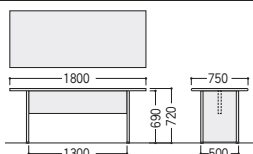

●サイドボード

93-5045-0 VP12-SB
¥200,900

W1600×D450×H700 ●54kg
●棚板3枚付

point VP-12と同色、同仕様のテーブルがシリーズに加わりました。

●ミーティングテーブル

93-5056-0 VP12-1875MT
¥150,000

W1800×D750×H720 ●51kg
●天板/メラミン化粧板(ダークブラウン)
ポストフォーム加工、30mm厚

point デスクには便利な開閉カバー付コードホールを標準装備。
コードホールカバーは落し込み式。机上面との段差が少ないフラットなデザイン。
電源コンセントなどのオプションの取付ができます。

〈標準装備〉

●オプション使用例

①アース付2口コンセント
11-0002-0 AC-2E ¥5,900
●コード長さ3m ●合計1500ワット

②LANジャックホルダー
11-0193-0 AC-LH ¥1,700
●1ホルダーに2ヶジャック取付可

③LAN用中継コネクタ
11-3497-0 AC-LA6 ¥5,900
●RJ45(カテゴリー6)モジュラージャック1口

④電話用中継コネクタ
11-0003-0 AC-TE ¥4,000
●NTT仕様標準拠モジュラージャック1口

■ダークブラウン色でカラーコーディネートができます。
(テーブル天板、応接テーブル、チェア肘木がダークブラウン色です)

1. ●応接セット/JF-181F
2. アームチェア JF-181FAC ×2
   - ソファ JF-181FSF ×1
   - センターテーブル JTG-1260DC ×1
   - コーナーテーブル JTG-660DC ×1
   - サービス台 STG-750DC ×1

写真のセット価格 ¥534,700