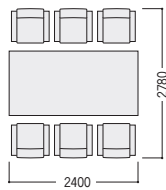

チェア/MCR-80DLC(ダークオーク肘) テーブル/WST-2412K-D(ダークオーク) P254

MCR-80/WST

革張り(一部ビニールレザー張り)7点セット価格
¥1,411,800

布張り7点セット価格
¥1,154,400

アームチェア×6、テーブル×1

テーブル

50-0441-□ WST-2412K-□
¥351,000

W2400×D1200×H700
テーブル P254

〈革張り〉

●ローズ肘

●ダークオーク肘

アームチェア

47-0654-0 MCR-80RLC-K
¥176,800

W710×D640×H800 SH425 ●27.5kg

アームチェア

47-0655-0 MCR-80DLC-K
¥176,800

W710×D640×H800 SH425 ●27.5kg

■木部カラー ■革カラー ■布カラー

80R

R(ローズ)

K(ブラック)

LG3(ライトグレー)

80D

D(ダークオーク)

47-0608-2 MCR-80DFC-LC3
¥133,900

W710×D640×H800 SH425 ●27.5kg

チェア/MCR-80RFC-LG3(ローズ肘) テーブル/WST-2412K-R(ローズ) P254