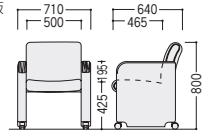

W710×D640×H800 SH425 ●27.5kg

■木部カラー ■革カラー ■布カラー

80R

R(ローズ)

K(ブラック)

LG3(ライトグレー)

80D

D(ダークオーク)

K(ブラック)

LC3(ライトブラウン)

■仕様(MCR-80革/布)

背・座/再生70%P.P.樹脂成型芯、
革張り一部ビニールレザー張り・布張り

肘部/表面フナ成型合板

脚部/木枠、

キャスター付

背 P.P.樹脂成型芯の
しなりによる
背もたれ

ペンディング

〈布張り〉

●ローズ肘

●ダークオーク肘

アームチェア

47-0609-2 MCR-80RFC-LG3
¥133,900

W710×D640×H800 SH425 ●27.5kg

アームチェア

47-0608-2 MCR-80DFC-LC3
¥133,900

W710×D640×H800 SH425 ●27.5kg

チェア/MCR-80RFC-LG3(ローズ肘) テーブル/WST-2412K-R(ローズ) P254