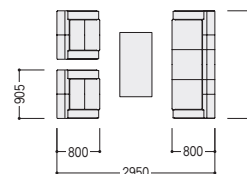

アームチェア×2、ソファ×1

アームチェア

47-0573-0 JF-800LAC
¥306,800

W905×D800×H720 SH395 ●38.7kg
ソファ

47-0574-0 JF-800LSF
¥530,900

W2010×D800×H720 SH395 ●72.6kg
スツール

47-0575-0 JF-800LST
¥84,600

W540×D520×H400 ●11.2kg

テーブル

34-0089-1 JKM-126CT-DC
¥171,700

W1200×D600×H450

■張地カラー

(革)

ブラック

(布)

ベージュ

■仕様(JF-800L)

本体木枠/カプセル材、合板
肘部/ブナ材、ウレタン塗装
肘部カラー/ダークブラウン
●役員用家具
VP-33 ☒P500・501
VP-19 ☒P504・505

JF-800F

布張り3点セット価格
¥910,500

アームチェア×2、ソファ×1

アームチェア

47-0579-0 JF-800AC
¥251,700

W905×D800×H720 SH395 ●36.7kg
ソファ