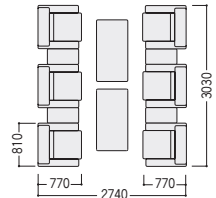

JFS-571L

革張り(一部ビニールレザー)3点セット価格
¥967,800
 アームチェア×2、ソファ×1

写真のセット価格 **¥2,155,200** アームチェア×6、センターテーブル×2、サイドテーブル×4

JFS-571LST-K

スツール

47-1057-0 JFS-571LST-K
¥89,900
 W520×D480×H385 ●7.2kg

アームチェア

47-0315-0 JFS-571LAC-K
¥267,000
 W810×D770×H720 SH390 ●27.3kg

ソファ

47-0316-0 JFS-571LSF-K
¥433,800
 W1910×D770×H720 SH390 ●51.9kg

センターテーブル

47-0555-0 JTV-1260-C
¥106,600
 W1200×D600×H430

サイドテーブル

47-0557-0 JTV-0630-C
¥85,000
 W300×D600×H430
 テーブル・サイドテーブル P531

■張地カラー(革)

ブラック

■仕様(JFS-571L)

背・座/革張り(一部ビニールレザー)
 ウレタンフォームクッション
 本体木枠/合板、カプル材
 肘部・脚端/ビーチ材、ウレタン塗装
 木部カラー/C(ブラウン11)
 ●役員用家具VP39 P498・499

JFS-571F

布張り3点セット価格
¥749,500
 アームチェア×2、ソファ×1

写真のセット価格 **¥953,600** アームチェア×2、ソファ×1、センターテーブル×1、コーナーテーブル×1

アームチェア

47-0313-2 JFS-571FAC-IV3
¥213,200
 W810×D770×H720 SH390 ●26.9kg

ソファ

47-0314-2 JFS-571FSF-IV3
¥323,100
 W1910×D770×H720 SH390 ●48.0kg

センターテーブル

47-0317-0 JFT-1260-C
¥114,800
 W1200×D600×H450 ●15.7kg

コーナーテーブル