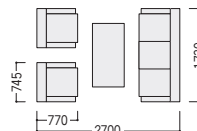

アームチェア

47-0912-0 JF-260VAC-K
¥110,900

W745×D770×H700 SH390 ●26.8kg

ソファ

47-0913-0 JF-260VSF-K
¥174,100

W1730×D770×H700 SH390 ●45.5kg

■張地カラー
(ビニールレザー)

K(ブラック)