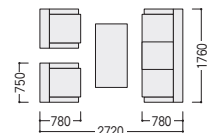

アームチェア

47-0922-0 JF-372FAC-DG
¥171,100

W750×D780×H690 SH380 ●27.5kg

ソファ

47-0923-0 JF-372FSF-DG
¥265,100

W1760×D780×H690 SH380 ●44.0kg

センターテーブル

47-0555-0 JTV-1260-C
¥106,600

W1200×D600×H430

コーナーテーブル

47-0556-0 JTV-0660-C
¥90,000

W600×D600×H430
テーブル・サービス台 P531

■張地カラー(布)

DG(ダークグレー)

■仕様(JF-372F)

背・座/布張り、ウレタンフォームクッション
本体木枠/カプル材、合板
肘部/パナ材、ウレタン塗装
木部カラー/C(ブラウン11)
●役員用家具VP39 P498・499

IV(アイボリー)

写真のセット価格 ¥663,600

アームチェア×2、ソファ×1、センターテーブル×1、コーナーテーブル×1

●スツール
(布張り)

JF-260FST-IV

JF-260V

ビニールレザー張り3点セット価格
¥395,900

アームチェア×2、ソファ×1