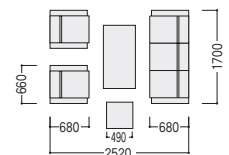

写真のセット価格 ¥825,600 アームチェア×2、ソファ×1、スツール×1、センターテーブル×1、コーナーテーブル×1

アームチェア

47-0862-0 JF-182LAC-K
¥140,600

W660×D680×H720 SH400 ●18.1kg

ソファ

47-0863-0 JF-182LSF-K
¥279,500

W1700×D680×H720 SH400 ●34.2kg

センターテーブル

47-0555-0 JTV-1260-C
¥106,600

W1200×D600×H430

コーナーテーブル

47-0556-0 JTV-0660-C
¥90,000

W600×D600×H430

■張地カラー(革・ビニールレザー)

K(ブラック)

■仕様(JF-182L)

背・座/革張り(一部ビニールレザー)
ウレタンフォームクッション
本体木枠/カパール材、合板

スツール

47-1063-0 JF-182LST-K
¥68,300

W490×D490×H395 ●8.0kg