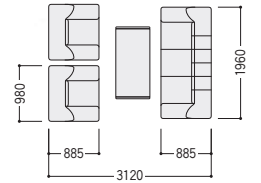

W1960×D885×H770 SH400

センターテーブル

21-0460-0 TSX-600WN
¥76,200

W1265×D600×H450

コーナーテーブル

21-0461-0 TSX-620WN
¥60,800

W665×D600×H450

■張地カラー(革)

BK(ブラック)-[1]

BR(ブラウン)-[3]

■仕様(TS-3071/3073)

背・座/革張り(一部ビニールレザー)
ウレタンフォームクッション
本体木枠/MDF

■仕様(センターテーブル・コーナーテーブル)

天板/メラミン化粧板、MDF芯材
脚部/ステンレスパイプ

JF-182L

革張り(一部ビニールレザー)3点セット価格
¥560,700
アームチェア×2、ソファ×1