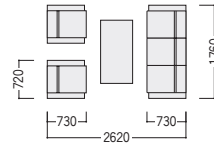

JF-181F/V

■JF-181F (布張り)

サービス台
STG-750DC

LC3(ライトブラウン)

写真のセット価格 **¥534,700** アームチェア×2、ソファ×1、センターテーブル×1、コーナーテーブル×1、サービス台×1

■JF-181V(ビニールレザー張り)

サービス台
STG-750DC

K(ブラック)

写真のセット価格 **¥482,000** アームチェア×2、ソファ×1、センターテーブル×1、コーナーテーブル×1、サービス台×1

●ソファ(2シーター)
(ビニールレザー張り)

K(ブラック)

写真のセット価格 **¥350,100** アームチェア×2、2シーター×1、センターテーブル×1

JF-181F

布張り3点セット価格
¥355,800

アームチェア×2、ソファ×1

アームチェア

47-0564-□ JF-181FAC-□
¥97,200

W720×D730×H725 SH380 ●19.1kg

ソファ(2シーター)

47-0914-□ JF-181FAW-□
¥130,700

W1480×D730×H725 SH380 ●30.0kg

ソファ(3シーター)

47-0565-□ JF-181FSF-□
¥161,400

W1760×D730×H725 SH380 ●35.2kg