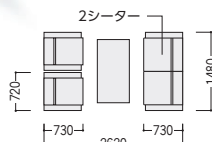

JF-181F/V

■JF-181F (布張り)

サービス台
STG-750DC

LC3(ライトブラウン)

写真のセット価格 **¥534,700** アームチェア×2、ソファ×1、センターテーブル×1、コーナーテーブル×1、サービス台×1

■JF-181V(ビニールレザー張り)

サービス台
STG-750DC

K(ブラック)

写真のセット価格 **¥482,000** アームチェア×2、ソファ×1、センターテーブル×1、コーナーテーブル×1、サービス台×1

●ソファ(2シーター)
(ビニールレザー張り)

K(ブラック)

写真のセット価格 **¥350,100** アームチェア×2、2シーター×1、センターテーブル×1

JF-181F

布張り3点セット価格
¥355,800

アームチェア×2、ソファ×1

アームチェア

47-0564-□ JF-181FAC-□
¥97,200

W720×D730×H725 SH380 ●19.1kg

ソファ(2シーター)

47-0914-□ JF-181FAW-□
¥130,700

W1480×D730×H725 SH380 ●30.0kg

ソファ(3シーター)

47-0565-□ JF-181FSF-□
¥161,400

W1760×D730×H725 SH380 ●35.2kg