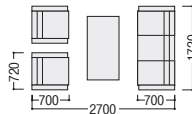

ソファ

83-5005-□ JFK-200FSF-□  
¥185,200

W1720×D700×H720 SH400 ●35.0kg

スツール

83-5013-□ JFK-200FST-□  
¥41,400

W470×D470×H380 ●5.6kg

■張地カラー(布)

G(グレー)-[1]

DC(ダークブラウン)-[2]

写真のセット価格 ¥479,600 アームチェア×2、ソファ×1、センターテーブル×1、コーナーテーブル×1

## JFK-200V

ビニールレザー張り3点セット価格  
¥356,800

アームチェア×2、ソファ×1

JFK-200VST-DC

K (ブラック)

アームチェア

83-5004-□ JFK-200VAC-□  
¥87,200

W720×D700×H720 SH400 ●22.0kg

ソファ

83-5006-□ JFK-200VSF-□  
¥182,400

W1720×D700×H720 SH400 ●35.0kg

スツール

83-5014-□ JFK-200VST-□  
¥39,700

W470×D470×H380 ●5.6kg

■張地カラー(ビニールレザー)

DC(ダークブラウン)-[1]