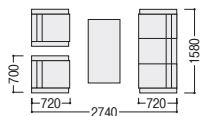

ソファ

83-5006-□ JFK-200VSF-□  
¥182,400

W1720×D700×H720 SH400 ●35.0kg

スツール

83-5014-□ JFK-200VST-□  
¥39,700

W470×D470×H380 ●5.6kg

■張地カラー(ビニールレザー)

DC(ダークブラウン)-[1]

K(ブラック)-[2]

写真のセット価格 ¥472,600 アームチェア×2、ソファ×1、センターテーブル×1、コーナーテーブル×1

センターテーブル

47-0177-0 JTG-1260DC  
¥73,100

W1200×D600×H480

コーナーテーブル

47-0215-0 JTG-660DC  
¥42,700

W600×D600×H480

■仕様(JTG-1260DC/JTG-660DC)

天板/ラバーウッド集成材、ウレタン塗装  
脚部/ラバーウッド  
本体カラー/DC (ダークブラウン11)

■共通仕様(JFK-200F/V)

背・座/布張り(F)、ビニールレザー張り(V)  
ウレタンフォームクッション  
本体木枠/合板  
肘部/ブナ材、ウレタン塗装  
●木部カラー/DC (ダークブラウン11)

## JF-160V

K2 (ブラック)

写真のセット価格 ¥309,000 アームチェア×2、ソファ×1、センターテーブル×1

**point** イメージに合わせたカラーからお選びいただけます。

ビニールレザー張り3点セット価格  
¥256,300  
アームチェア×2、ソファ×1

アームチェア

95-6100-□ JF-160VAC-□  
¥68,400

W700×D720×H710 SH390