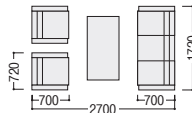

## JFK-200F

布張り3点セット価格  
¥363,800

アームチェア×2、ソファ×1

JFK-200FST-DC

G (グレー)

アームチェア

83-5003-□ JFK-200FAC-□  
¥89,300

W720×D700×H720 SH400 ●22.0kg

ソファ

83-5005-□ JFK-200FSF-□  
¥185,200

W1720×D700×H720 SH400 ●35.0kg

スツール

83-5013-□ JFK-200FST-□  
¥41,400

W470×D470×H380 ●5.6kg

■張地カラー(布)

G(グレー)-[1]

DC(ダークブラウン)-[2]

写真のセット価格 ¥479,600 アームチェア×2、ソファ×1、センターテーブル×1、コーナーテーブル×1