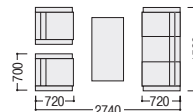

JF-161F

布張り3点セット価格
¥282,700
アームチェア×2、ソファ×1

アームチェア
95-6086-0 JF-161FAC-C
¥78,100

W700×D720×H710 SH390

ソファ(コンパクトサイズ)
95-6087-0 JF-161FSF-C
¥126,500

W1580×D720×H710 SH390

■張地カラー(布)

C(ブラウン)

■仕様(JF-161F)

背・座/布張り、ウレタンフォームクッション
本体木枠/合板
肘部/ラバーウッド、ウレタン塗装

JF-161FAW-C

2シーター

95-6095-0 JF-161FAW-C
¥104,500

W1120×D720×H710 SH390

センターテーブル

47-0177-0 JTG-1260DC
¥73,100

W1200×D600×H480

JF-161V

ビニールレザー張り3点セット価格
¥282,700
アームチェア×2、ソファ×1

アームチェア
95-6088-1 JF-161VAC-K2
¥78,100

W700×D720×H710 SH390

ソファ(コンパクトサイズ)

95-6089-1 JF-161VSF-K2
¥126,500

W1580×D720×H710 SH390