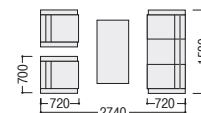

W1200×D600×H480

JF-161V

ビニールレザー張り3点セット価格
¥282,700
アームチェア×2、ソファ×1

アームチェア
95-6088-1 JF-161VAC-K2
¥78,100

W700×D720×H710 SH390

ソファ(コンパクトサイズ)

95-6089-1 JF-161VSF-K2
¥126,500

W1580×D720×H710 SH390

■張地カラー(ビニールレザー)

K2(ブラック)

■仕様(JF-161V)

背・座/ビニールレザー張り、ウレタンフォームクッション
本体木枠/合板
肘部/ラバーウッド、ウレタン塗装

JF-161VAW-K

写真のセット価格 ¥355,800 アームチェア×2、ソファ×1、センターテーブル×1

2シーター

95-6096-1 JF-161VAW-K2
¥104,500

W1120×D720×H710 SH390

センターテーブル

47-0177-0 JTG-1260DC
¥73,100

W1200×D600×H480

JTG/STG

●センターテーブル

47-0177-0 JTG-1260DC
¥73,100

W1200×D600×H480 ●19.7kg