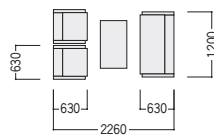

JFL-18F

写真のセット価格 **¥357,300** アームチェア×2、2シーター×1、センターテーブル×1、コーナーテーブル×1

センターテーブル
22-0059-0 JTM-0950N
¥54,000
W900×D500×H450

コーナーテーブル
22-0060-0 JTM-0550N
¥41,100
W500×D500×H450
テーブル P531

布張り3点セット価格
¥262,200
アームチェア×2、2シーター×1

アームチェア
22-0057-□ JFL-18FAC-□
¥73,000
W630×D630×H710 SH420●13.5kg

2シーター
22-0058-□ JFL-18FAW-□
¥116,200
W1200×D630×H710 SH420●28.5kg

■張地カラー
(布：再生51%ポリエステル、防汚)

DB(ダークブルー) -[3] LBE(ライトベージュ) -[4]

■仕様 (JFL-18F)