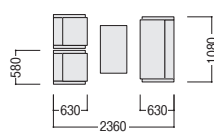

ビニールレザー張り3点セット価格
¥262,200
アームチェア×2、2シーター×1

アームチェア
22-0061-□ JFL-18VAC-□
¥73,000
W630×D630×H710 SH420●13.5kg

2シーター
22-0062-□ JFL-18VAW-□
¥116,200
W1200×D630×H710 SH420●28.5kg

■張地カラー
(ビニールレザー：防汚、耐アルコール)

BE(ベージュ) -[1] DG(ウォームダークグレー) -[2]

■仕様 (JFL-18V)

背・座／ビニールレザー張り
脚部／ラバーウッド材、
ウレタン塗装
ナチュラル色

KOT

写真のセット価格 **¥400,100** アームチェア×2、2シーター×1、センターテーブル×1

センターテーブル
33-0229-0 OT-1260WT
¥57,300
W1200×D600×H450

合成皮革張り3点セット価格
¥342,800
アームチェア×2、2シーター×1

アームチェア
33-0227-0 KOT-580BK
¥97,800
W580×D630×H750 SH410●14.3kg

2シーター
33-0228-0 KOT-1080BK
¥147,200
W1080×D630×H750 SH410●23kg

■張地カラー (合成皮革)

ブラック

■仕様 (KOT)

背・座／合成皮革張り(ブラック)
脚部／20×30角パイプ、クロムメッキ
肘部／突板ウレタン塗装、MDF

■テーブル仕様 (OT-1260WT)

天板／メラミン化粧板(ウォールナット色)
脚部／20×30角パイプ、クロムメッキ