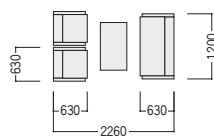

アームチェア
22-0057-□ JFL-18FAC-□
¥73,000
W630×D630×H710 SH420●13.5kg

2シーター
22-0058-□ JFL-18FAW-□
¥116,200
W1200×D630×H710 SH420●28.5kg

■張地カラー
(布：再生51%ポリエステル、防汚)

DB(ダークブルー) -[3] LBE(ライトベージュ) -[4]

■仕様 (JFL-18F)

背・座／布張り
脚部／ラバーウッド材、
ウレタン塗装
ナチュラル色

JFL-18V

写真のセット価格 **¥357,300** アームチェア×2、2シーター×1、センターテーブル×1、コーナーテーブル×1

センターテーブル
22-0059-0 JTM-0950N
¥54,000
W900×D500×H450

コーナーテーブル
22-0060-0 JTM-0550N
¥41,100
W500×D500×H450
テーブル P531

ビニールレザー張り3点セット価格
¥262,200
アームチェア×2、2シーター×1

アームチェア
22-0061-□ JFL-18VAC-□
¥73,000
W630×D630×H710 SH420●13.5kg

2シーター
22-0062-□ JFL-18VAW-□
¥116,200
W1200×D630×H710 SH420●28.5kg

■張地カラー
(ビニールレザー：防汚、耐アルコール)

BE(ベージュ) -[1] DG(ウォームダークグレー) -[2]