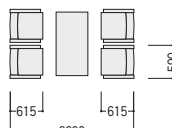

JFL-410FAC

写真のセット価格 ¥385,500 アームチェア×4、センターテーブル×1

センターテーブル **NEW**
50-1303-0 JTL-1260K-M
¥52,700

W1200×D600×H450

テーブル P531

布張り4点セット価格
¥332,800
アームチェア×4

アームチェア
22-0181-□ JFL-410FAC-□
¥83,200

W590×D635×H740 SH400 ●12.9kg

■張地カラー (布)

MB (ミックスブルー)
-5 NEW

DG (ダークグレー)
-6 NEW

WBE (ホワイトベージュ)
-7 NEW

MBE (ミックスベージュ)
-8 NEW

■仕様 (JFL-410FAC)

背・座 / 成型合板、布張り
ウレタンフォームクッション
肘 / P.P.樹脂成型品
脚部 / 40×20橋脚パイプ、
クロムメッキ

JFL-400FAC

写真のセット価格 ¥372,300 アームチェア×4、センターテーブル×1

センターテーブル **NEW**
50-1303-0 JTL-1260K-M
¥52,700

W1200×D600×H450

テーブル P531

布張り4点セット価格
¥319,600
アームチェア×4

アームチェア
22-0182-□ JFL-400FAC-□
¥79,900

W590×D615×H740 SH400 ●12.4kg