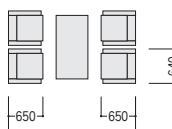

写真のセット価格 ¥372,300 アームチェア×4、センターテーブル×1

センターテーブル **NEW**
50-1303-0 JTL-1260K-M
¥52,700

W1200×D600×H450

テーブル P531

布張り4点セット価格
¥319,600
アームチェア×4

アームチェア
22-0182-□ JFL-400FAC-□
¥79,900

W590×D615×H740 SH400 ●12.4kg

■張地カラー (布)

MB (ミックスブルー)
-5 NEW

DG (ダークグレー)
-6 NEW

WBE (ホワイトベージュ)
-7 NEW

MBE (ミックスベージュ)
-8 NEW

■仕様 (JFL-400FAC)

背・座 / 成型合板、布張り
ウレタンフォームクッション
肘 / P.P.樹脂成型品
脚部 / 40×20橋脚パイプ、
クロムメッキ

JFL-52FAC

写真のセット価格 ¥322,400 アームチェア×4、センターテーブル×1

センターテーブル
22-0067-1 50-ST-DG
¥50,000

W1200×D600×H400

テーブル P531

布張り4点セット価格
¥272,400
アームチェア×4

アームチェア
22-0066-0 JFL-52FAC-K2
¥68,100

W640×D650×H710 SH410 ●13.6kg

■張地カラー (布:再生67%ポリエステル)