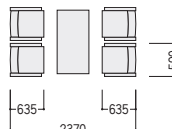

JFL-410FAC

写真のセット価格 ¥385,500 アームチェア×4、センターテーブル×1

センターテーブル **NEW**
50-1303-0 JTL-1260K-M
¥52,700

W1200×D600×H450

テーブル P531

布張り4点セット価格
¥332,800
アームチェア×4

アームチェア
22-0181-□ JFL-410FAC-□
¥83,200

W590×D635×H740 SH400 ●12.9kg

■張地カラー (布)

MB (ミックスブルー)
-5 NEW

DG (ダークグレー)
-6 NEW

WBE (ホワイトベージュ)
-7 NEW

MBE (ミックスベージュ)
-8 NEW

■仕様 (JFL-410FAC)

背・座 / 成型合板、布張り
ウレタンフォームクッション
肘 / P.P.樹脂成型品
脚部 / 40×20橋脚パイプ、
クロムメッキ

JFL-400FAC

写真のセット価格 ¥372,300 アームチェア×4、センターテーブル×1

センターテーブル **NEW**
50-1303-0 JTL-1260K-M
¥52,700

W1200×D600×H450

テーブル P531

布張り4点セット価格
¥319,600
アームチェア×4

アームチェア
22-0182-□ JFL-400FAC-□
¥79,900

W590×D615×H740 SH400 ●12.4kg