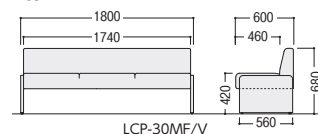

アームチェア×4、センターテーブル×1

■仕様(テーブル)

天板/メラミン化粧板、  
舟形樹脂エッジ  
パネル脚/ポリ化粧合板、  
樹脂エッジ  
アジャスター付  
●カラー/M(木目)  
W(ホワイト)

タイプ	寸法W×D×H/SH	布			ビニールレザー		
		商品コード	品番	価格	商品コード	品番	価格
木目 パネル	肘付 3人	47-0948-□	LCP-31MF-□	¥240,900	47-0949-□	LCP-31MV-□	¥240,900
		47-0956-□	LCP-11MF-□	¥155,000	47-0957-□	LCP-11MV-□	¥155,000
	肘なし 3人	47-0950-□	LCP-30MF-□	¥229,100	47-0951-□	LCP-30MV-□	¥229,100
ホワイト パネル	肘付 3人	47-0958-□	LCP-31WF-□	¥240,900	47-0959-□	LCP-31WV-□	¥240,900
		47-0966-□	LCP-11WF-□	¥155,000	47-0967-□	LCP-11WV-□	¥155,000
	肘なし 3人	47-0960-□	LCP-30WF-□	¥229,100	47-0961-□	LCP-30WV-□	¥229,100

●肘付タイプ

●肘なしタイプ

●センターテーブル

■共通仕様(チェア)

本体/布張り、ビニールレザー張り  
ウレタンフォームクッション  
木枠(カポール材、合板)  
ビーム/20×50角パイプ  
パネル脚/ポリ合板、ABS樹脂エッジ  
アジャスター付