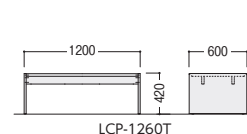

アームチェア×4、センターテーブル×1

■仕様(テーブル)

天板/メラミン化粧板、  
舟形樹脂エッジ  
パネル脚/ポリ化粧合板、  
樹脂エッジ  
アジャスター付  
●カラー/M(木目)  
W(ホワイト)

タイプ	寸法W×D×H/SH	布			ビニールレザー		
		商品コード	品番	価格	商品コード	品番	価格
木目 パネル	肘付 3人	47-0948-□	LCP-31MF-□	¥240,900	47-0949-□	LCP-31MV-□	¥240,900
		47-0956-□	LCP-11MF-□	¥155,000	47-0957-□	LCP-11MV-□	¥155,000
	肘なし 3人	47-0950-□	LCP-30MF-□	¥229,100	47-0951-□	LCP-30MV-□	¥229,100
ホワイト パネル	肘付 3人	47-0958-□	LCP-31WF-□	¥240,900	47-0959-□	LCP-31WV-□	¥240,900
		47-0966-□	LCP-11WF-□	¥155,000	47-0967-□	LCP-11WV-□	¥155,000
	肘なし 3人	47-0960-□	LCP-30WF-□	¥229,100	47-0961-□	LCP-30WV-□	¥229,100

●肘付タイプ

●肘なしタイプ

●センターテーブル

■共通仕様(チェア)

本体/布張り、ビニールレザー張り  
ウレタンフォームクッション  
木枠(カポール材、合板)  
ビーム/20×50角パイプ  
パネル脚/ポリ合板、ABS樹脂エッジ  
アジャスター付