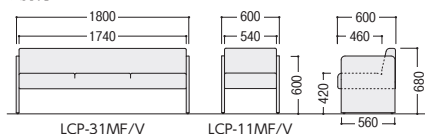

●木目パネル脚

choice イメージに合わせて選べます。

パネル脚は、木目・ホワイトの2色から、シートの張り地は布張り・レザーシート張りからお選びいただけます。

●ホワイトパネル脚

●センターテーブル

47-0968-1 LCP-1260T-M (木目)
47-0968-2 LCP-1260T-W (ホワイト)
¥168,100

W1200×D600×H420

■張地カラー(布/F)

(ビニールレザー/V: 防汚・耐アルコール・耐次亜塩素酸性)

●AC×4 セット例

5点セット価格
¥788,100

アームチェア×4、センターテーブル×1

■仕様(テーブル)

天板/メラミン化粧板、
舟形樹脂エッジ
パネル脚/ポリ化粧合板、
樹脂エッジ
アジャスター付
●カラー/M(木目)
W(ホワイト)

タイプ	寸法W×D×H/SH	布			ビニールレザー		
		商品コード	品番	価格	商品コード	品番	価格
木目 パネル	肘付 3人	47-0948-□	LCP-31MF-□	¥240,900	47-0949-□	LCP-31MV-□	¥240,900
		47-0956-□	LCP-11MF-□	¥155,000	47-0957-□	LCP-11MV-□	¥155,000
	肘なし 3人	47-0950-□	LCP-30MF-□	¥229,100	47-0951-□	LCP-30MV-□	¥229,100
ホワイト パネル	肘付 3人	47-0958-□	LCP-31WF-□	¥240,900	47-0959-□	LCP-31WV-□	¥240,900
		47-0966-□	LCP-11WF-□	¥155,000	47-0967-□	LCP-11WV-□	¥155,000
	肘なし 3人	47-0960-□	LCP-30WF-□	¥229,100	47-0961-□	LCP-30WV-□	¥229,100

●肘付タイプ

●肘なしタイプ

●センターテーブル

■共通仕様(チェア)

本体/布張り、ビニールレザー張り
ウレタンフォームクッション
木枠(カポール材、合板)
ビーム/20×50角パイプ
パネル脚/ポリ合板、ABS樹脂エッジ
アジャスター付