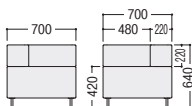

●コーナーチェア

LCF-70CF