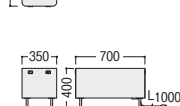

タイプ	アームレスチェア	コーナーチェア	スツール	サイドテーブル
布	47-0969-□ LCF-70NF-□ 面 ¥112,600	47-0970-□ LCF-70CF-□ 面 ¥153,000	47-0971-1 LCF-70SF-CG 面 ¥80,600	47-0972-1 LCF-35ST-CG 面 ¥174,100
寸法	W700×D700×H640 SH420	W700×D700×H640 SH420	W700×D700×H420	W350×D700×H400

●アームレスチェア

LCF-70NF

●コーナーチェア

LCF-70CF

●スツール

LCF-70SF

●サイドテーブル

LCF-35ST

■共通仕様

チェア
本体/布張り、ウレタンフォームクッション
木枠(合板)
脚部/φ19.1スチールパイプ、ブラック焼付塗装
アジャスター付

ワークテーブル

天板・天板厚/メラミン化粧板、21mm
天板エッジ/オフライン系樹脂
脚部/支柱: 21×21スチール角パイプ、粉体塗装(ブラック)
ベース: 32×16スチール角パイプ、粉体塗装(ブラック)

サイドテーブル
天板/メラミン化粧板(ホワイト)
本体/シート貼り(チャコールグレー)、木枠(合板)
脚部/φ19.1スチールパイプ、ブラック焼付塗装
アジャスター付