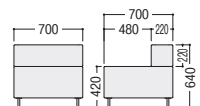

●アームレスチェア

LCF-70NF