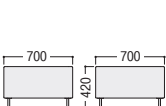

タイプ	アームレスチェア	コーナーチェア	スツール	サイドテーブル
布	47-0969-□ LCF-70NF-□ 面 ¥112,600	47-0970-□ LCF-70CF-□ 面 ¥153,000	47-0971-1 LCF-70SF-CG 面 ¥80,600	47-0972-1 LCF-35ST-CG 面 ¥174,100
寸法	W700×D700×H640 SH420	W700×D700×H640 SH420	W700×D700×H420	W350×D700×H400

●アームレスチェア

LCF-70NF

●コーナーチェア

LCF-70CF

●スツール

LCF-70SF

●サイドテーブル

LCF-35ST

■共通仕様

チェア
本体/布張り、ウレタンフォームクッション
木枠(合板)
脚部/φ19.1スチールパイプ、ブラック焼付塗装
アジャスター付

ワークテーブル

天板・天板厚/メラミン化粧板、21mm
天板エッジ/オフライン系樹脂
脚部/支柱: 21×21スチール角パイプ、粉体塗装(ブラック)
ベース: 32×16スチール角パイプ、粉体塗装(ブラック)

サイドテーブル
天板/メラミン化粧板(ホワイト)
本体/シート貼り(チャコールグレー)、木枠(合板)
脚部/φ19.1スチールパイプ、ブラック焼付塗装
アジャスター付