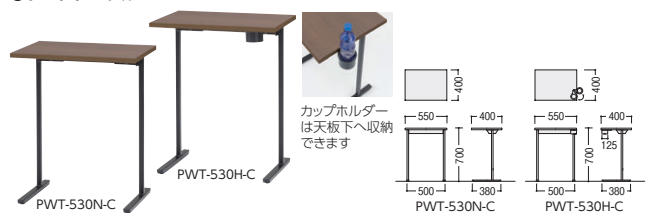

サイドテーブルには、複数でご利用いただけるように電源コンセントが前面に2個、後面にも2個付いています。

背は低くてシンプルな直方体形状。背面もソフトなウレタンクッション入りなので、両面使いに、また肘掛けとしてもご利用いただけます。

point シートは正方形、組み替え自在なフレキシブルソファです。
シートは全てタテ・ヨコ 700 mm の正方形なので、スペースの用途に応じて組み替えは自在。フレキシブルなレイアウトが可能です。

●レイアウト例
(アームレス ×3)
(コーナー ×2)
(スツール ×1)

●アームレスチェア

70NF-OL(オリーブ)

70NF-RC(レディッシュブラウン)

70NF-GB(グレイッシュブルー)

70CF-GC(グレイッシュブラウン)

70CF-GM(グレイッシュグリーン)

●スツール

●サイドテーブル
(コンセント付/前面2個、後面2個)

■張地カラー／背(布)

■座(布)

GB(グレイッシュブルー) GM(グレイッシュグリーン) OL(オリーブ) RC(レディッシュブラウン) GC(グレイッシュブラウン) CG(チャコールグレー)
-6 -7 -8 -9 -10

※背・座の張地は起毛ファブリックのため、見る角度によって濃淡が生じます。

●コーナーチェア

●ワークテーブル

カップホルダー無 47-1049-0 PWT-530N-C ¥103,600
カップホルダー付 47-1048-0 PWT-530H-C ¥116,800
W550×D400×H700 ワークテーブル P534

タイプ	アームレスチェア	コーナーチェア	スツール	サイドテーブル
布	47-0969-□ LCF-70NF-□ 面 ¥112,600	47-0970-□ LCF-70CF-□ 面 ¥153,000	47-0971-1 LCF-70SF-CG 面 ¥80,600	47-0972-1 LCF-35ST-CG 面 ¥174,100
寸法	W700×D700×H640 SH420	W700×D700×H640 SH420	W700×D700×H420	W350×D700×H400