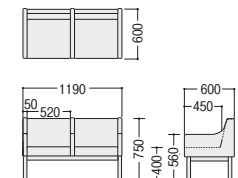

●3人用肘付

② MBC-301S-V-GR (グリーン)

●2人用肘付

④ MBC-201S-V-WI (ワイン)

つかみやすいアームレストが立ち上がりをサポートします。

タイプ	① 3人中肘付	② 3人用肘付	③ 2人中肘付	④ 2人用肘付
布	95-6153-□ MBC-301H-F-□ ¥257,100	95-6155-□ MBC-301S-F-□ ¥207,100	95-6157-□ MBC-201H-F-□ ¥167,800	95-6159-□ MBC-201S-F-□ ¥153,700
ビニールレザー	95-6154-□ MBC-301H-V-□ ¥249,600	95-6156-□ MBC-301S-V-□ ¥200,700	95-6158-□ MBC-201H-V-□ ¥161,900	95-6160-□ MBC-201S-V-□ ¥147,800
寸法	W1760×D600×H750 SH400	W1660×D600×H750 SH400	W1190×D600×H750 SH400	W1140×D600×H750 SH400

■共通仕様

本体/布張り、ビニールレザー張り  
ウレタンフォーム  
木枠/合板  
フレーム/40×16角パイプ、  
メラミン焼付塗装(シルバー)  
脚部/φ38.1スチールパイプ、  
メラミン焼付塗装(シルバー)

MBC-301H

MBC-301S

MBC-201H

MBC-201S