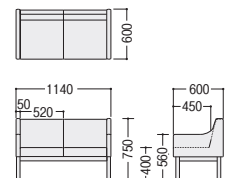

●3人用肘付

② MBC-301S-V-GR (グリーン)

●2人用肘付

④ MBC-201S-V-WI (ワイン)

つかみやすいアームレストが立ち上がりをサポートします。

タイプ	① 3人中肘付	② 3人用肘付	③ 2人中肘付	④ 2人用肘付
布	95-6153-□ MBC-301H-F-□ ¥257,100	95-6155-□ MBC-301S-F-□ ¥207,100	95-6157-□ MBC-201H-F-□ ¥167,800	95-6159-□ MBC-201S-F-□ ¥153,700
ビニールレザー	95-6154-□ MBC-301H-V-□ ¥249,600	95-6156-□ MBC-301S-V-□ ¥200,700	95-6158-□ MBC-201H-V-□ ¥161,900	95-6160-□ MBC-201S-V-□ ¥147,800
寸法	W1760×D600×H750 SH400	W1660×D600×H750 SH400	W1190×D600×H750 SH400	W1140×D600×H750 SH400

■共通仕様

本体/布張り、ビニールレザー張り  
ウレタンフォーム  
木枠/合板  
フレーム/40×16角パイプ、  
メラミン焼付塗装(シルバー)  
脚部/φ38.1スチールパイプ、  
メラミン焼付塗装(シルバー)

MBC-301H

MBC-301S

MBC-201H

MBC-201S