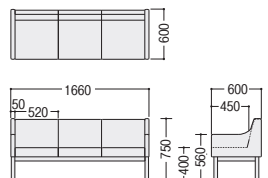

■張地カラー (布/フ)

(ビニールレザー/V: 防汚・耐次亜塩素酸性・耐アルコール・難燃)

●3人中肘付

●2人中肘付

point 中肘で定員着座が可能

座席を1席1席もつけることで、定員着座が可能。プライベートスペースを確保します。

●3人用肘付

●2人用肘付

タイプ	① 3人中肘付	② 3人用肘付	③ 2人中肘付	④ 2人用肘付
布	95-6153-□ MBC-301H-F-□ ¥257,100	95-6155-□ MBC-301S-F-□ ¥207,100	95-6157-□ MBC-201H-F-□ ¥167,800	95-6159-□ MBC-201S-F-□ ¥153,700
ビニールレザー	95-6154-□ MBC-301H-V-□ ¥249,600	95-6156-□ MBC-301S-V-□ ¥200,700	95-6158-□ MBC-201H-V-□ ¥161,900	95-6160-□ MBC-201S-V-□ ¥147,800
寸法	W1760×D600×H750 SH400	W1660×D600×H750 SH400	W1190×D600×H750 SH400	W1140×D600×H750 SH400

■共通仕様

本体/布張り、ビニールレザー張り
ウレタンフォーム
木枠/合板
フレーム/40×16角パイプ、
メラミン焼付塗装(シルバー)
脚部/φ38.1スチールパイプ、
メラミン焼付塗装(シルバー)

MBC-301S