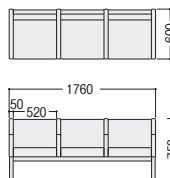

■共通仕様

本体/布張り、ビニールレザー張り
ウレタンフォーム
木枠/合板
フレーム/40×16角パイプ、
メラミン焼付塗装(シルバー)
脚部/φ38.1スチールパイプ、
メラミン焼付塗装(シルバー)

MBC-301H