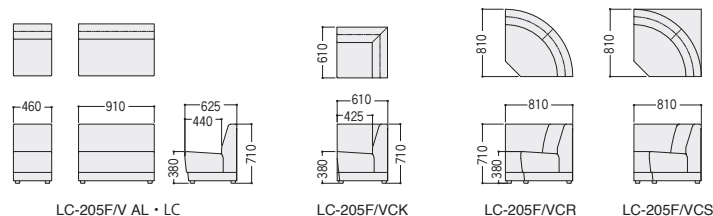

■共通仕様

本体/布張り、ビニールレザー張り
ウレタンフォームクッション
木枠(合板、カプセル材)、樹脂レッグ

- ワークステーション
- デスク
- OAテーブルラック
- ハイグレードチェア
- オフィスチェア
- ローテーションスクリーン
- 会議・ミーティングテーブル
- 会議・ミーティングチェア
- 会議・研修用器具/備品
- ホワイトボード・掲示板
- ラウンジ・リフレッシュ家具
- システム収納家具・スライド書架
- 収納家具・整理用品
- ロッカー・シューズボックス
- 耐火金庫
- 役員用家具
- 応接用家具
- ロビーチェア・ベンチ
- カウンター
- オフィスアクセサリ
- サインシステム
- 屋外用家具・備品
- ベッド・レセプション家具
- 間仕切り内装材
- 工場・物流用家具
- 高齢者・医療施設用家具
- 学校・図書館用家具
- 店舗用家具
- 官庁仕様家具/防災用品