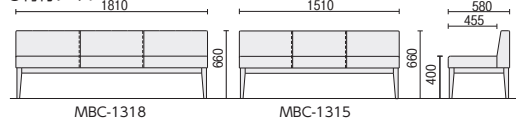

MBC-1300シリーズ

■張地カラー

●布

●ビニールレザー

ソフトな木製脚ベンチ。  
病院や高齢者施設におすすめです。

タイプ	①W1800 背付	②W1800 背なし	③W1500 背付	④W1500 背なし
布	95-6144-□ MBC-1318WD58F-□ 布 ¥188,600	95-6146-□ MBC-1328WD58F-□ 布 ¥139,300	95-6145-□ MBC-1315WD58F-□ 布 ¥179,600	95-6147-□ MBC-1325WD58F-□ 布 ¥131,900
ビニールレザー	95-6148-□ MBC-1318WD58V-□ 布 ¥182,700	95-6150-□ MBC-1328WD58V-□ 布 ¥137,100	95-6149-□ MBC-1315WD58V-□ 布 ¥175,600	95-6151-□ MBC-1325WD58V-□ 布 ¥129,900
寸法	W1810×D580×H660 SH400 ●24.9kg	W1810×D580×H400 ●21.5kg	W1510×D580×H660 SH400 ●22.1kg	W1510×D580×H400 ●18.4kg

●背付タイプ

●背なしタイプ

■共通仕様

背・座/木枠、布張り、  
ビニールレザー張り、  
ウレタンフォームクッション  
脚部/ブナ材

CORP

① 3人用背付	② 3人用背なし
65-0138-□ CORP-AE5NV-□ 布 ¥200,800	65-0140-□ CORP-ASE5NV-□ 布 ¥139,700
W1800×D600×H700 SH400 ●31.0kg	W1800×D480×H400 ●22.8kg