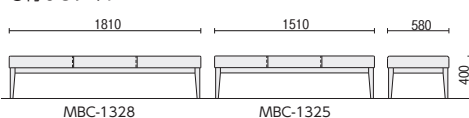

MBC-1300シリーズ

■張地カラー

●布

●ビニールレザー

ソフトな木製脚ベンチ。  
病院や高齢者施設におすすめです。

タイプ	①W1800 背付	②W1800 背なし	③W1500 背付	④W1500 背なし
布	95-6144-□ MBC-1318WD58F-□ 布 ¥188,600	95-6146-□ MBC-1328WD58F-□ 布 ¥139,300	95-6145-□ MBC-1315WD58F-□ 布 ¥179,600	95-6147-□ MBC-1325WD58F-□ 布 ¥131,900
ビニールレザー	95-6148-□ MBC-1318WD58V-□ 布 ¥182,700	95-6150-□ MBC-1328WD58V-□ 布 ¥137,100	95-6149-□ MBC-1315WD58V-□ 布 ¥175,600	95-6151-□ MBC-1325WD58V-□ 布 ¥129,900
寸法	W1810×D580×H660 SH400 ●24.9kg	W1810×D580×H400 ●21.5kg	W1510×D580×H660 SH400 ●22.1kg	W1510×D580×H400 ●18.4kg

●背付タイプ

●背なしタイプ

■共通仕様

背・座/木枠、布張り、  
ビニールレザー張り、  
ウレタンフォームクッション  
脚部/ブナ材

CORP

① 3人用背付	② 3人用背なし
65-0138-□ CORP-AE5NV-□ 布 ¥200,800	65-0140-□ CORP-ASE5NV-□ 布 ¥139,700
W1800×D600×H700 SH400 ●31.0kg	W1800×D480×H400 ●22.8kg