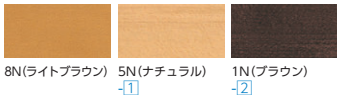

W545×D555×H710 SH450

2シーター

65-0142-□ NATL-BNW8NF-□ 布  
 65-0144-□ NATL-BNW1NF-□ 布  
**¥150,600**

W1210×D555×H710 SH450

●カバータイプ

アームチェア

ライトブラウン 65-0145-□ NATL-AW8NF-□ 布  
 ブラウン 65-0147-□ NATL-AW1NF-□ 布  
**¥96,500**

W570×D555×H720 SH450

2シーター

65-0146-□ NATL-ANW8NF-□ 布  
 65-0148-□ NATL-ANW1NF-□ 布  
**¥162,100**

W1235×D555×H720 SH450

■木部カラー(チェア・テーブル)

\*8N(ライトブラウン)はチェアのみ  
 5N(ナチュラル)はテーブルのみ

■張地カラー(布)

センターテーブル