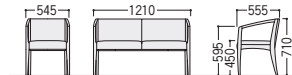

W630×D630×H735 SH400

2シーター

65-0134-□ ARME-LNW5NF-□ 布  
 65-0135-□ ARME-LNW1NF-□ 布  
**¥204,600**

W1190×D630×H735 SH400

5N(ナチュラル)

5N(ナチュラル)

1N(ブラウン)

センターテーブル

65-0136-□ TB-332UF-□  
**¥141,500**

W1200×D600×H420

サイドテーブル

65-0137-□ TB-532UF-□  
**¥115,700**

φ600×H420

■共通仕様

〈チェア〉  
 背・座/布張り、ウレタンフォームクッション  
 フレーム/ブナ材  
 ●脚端ブラパート付

〈テーブル〉  
 天板・天板厚/ブナ突板(板目) 28mm厚  
 ブナ材エッジ  
 脚/ブナ材

NATL

■共通仕様

チェア  
 背・座/布張り、ウレタンフォームクッション  
 フレーム/ブナ材  
 テーブル  
 天板/ブナ突板(板目) 28mm厚  
 ブナ材エッジ  
 脚/ブナ材、アジャスター付

●フレームタイプ

●カバータイプ

●フレームタイプ

アームチェア

ライトブラウン 65-0141-□ NATL-BW8NF-□ 布  
 ブラウン 65-0143-□ NATL-BW1NF-□ 布  
**¥86,200**

W545×D555×H710 SH450

2シーター

65-0142-□ NATL-BNW8NF-□ 布  
 65-0144-□ NATL-BNW1NF-□ 布  
**¥150,600**

W1210×D555×H710 SH450

●カバータイプ

アームチェア

ライトブラウン 65-0145-□ NATL-AW8NF-□ 布  
 ブラウン 65-0147-□ NATL-AW1NF-□ 布  
**¥96,500**