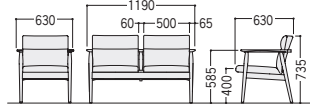

ARME

■木部カラー(チェア・テーブル共通)

■張地カラー(布)

5NF-Y(イエロー)

1NF-LG(ライトグレー)

5NF-C(ブラウン)

アームチェア

ナチュラル 65-0132-□ ARME-LW5NF-□ 布  
 ブラウン 65-0133-□ ARME-LW1NF-□ 布  
**¥101,000**

W630×D630×H735 SH400

2シーター

65-0134-□ ARME-LNW5NF-□ 布  
 65-0135-□ ARME-LNW1NF-□ 布  
**¥204,600**

W1190×D630×H735 SH400

5N(ナチュラル)

5N(ナチュラル)

1N(ブラウン)

センターテーブル

65-0136-□ TB-332UF-□  
**¥141,500**

W1200×D600×H420

サイドテーブル

65-0137-□ TB-532UF-□  
**¥115,700**

φ600×H420

■共通仕様

〈チェア〉  
 背・座/布張り、ウレタンフォームクッション  
 フレーム/ブナ材  
 ●脚端ブラパート付

〈テーブル〉  
 天板・天板厚/ブナ突板(板目) 28mm厚  
 ブナ材エッジ  
 脚/ブナ材