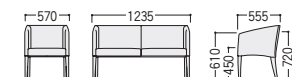

65-0136-□ TB-332UF-□  
**¥141,500**

W1200×D600×H420

サイドテーブル

65-0137-□ TB-532UF-□  
**¥115,700**

φ600×H420

■共通仕様

〈チェア〉  
 背・座/布張り、ウレタンフォームクッション  
 フレーム/ブナ材  
 ●脚端ブラパート付

〈テーブル〉  
 天板・天板厚/ブナ突板(板目) 28mm厚  
 ブナ材エッジ  
 脚/ブナ材

NATL

■共通仕様

チェア  
 背・座/布張り、ウレタンフォームクッション  
 フレーム/ブナ材  
 テーブル  
 天板/ブナ突板(板目) 28mm厚  
 ブナ材エッジ  
 脚/ブナ材、アジャスター付

●フレームタイプ

●カバータイプ

●フレームタイプ

アームチェア

ライトブラウン 65-0141-□ NATL-BW8NF-□ 布  
 ブラウン 65-0143-□ NATL-BW1NF-□ 布  
**¥86,200**

W545×D555×H710 SH450

2シーター

65-0142-□ NATL-BNW8NF-□ 布  
 65-0144-□ NATL-BNW1NF-□ 布  
**¥150,600**

W1210×D555×H710 SH450

●カバータイプ

アームチェア

ライトブラウン 65-0145-□ NATL-AW8NF-□ 布  
 ブラウン 65-0147-□ NATL-AW1NF-□ 布  
**¥96,500**

W570×D555×H720 SH450

2シーター

65-0146-□ NATL-ANW8NF-□ 布  
 65-0148-□ NATL-ANW1NF-□ 布  
**¥162,100**

W1235×D555×H720 SH450

■木部カラー(チェア・テーブル)

\*8N(ライトブラウン)はチェアのみ  
 5N(ナチュラル)はテーブルのみ

■張地カラー(布)

センターテーブル