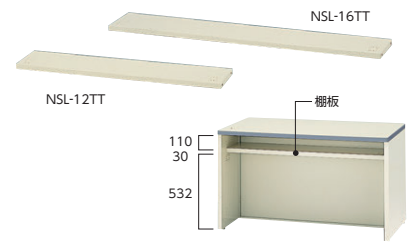

●インフォメーションタイプ

インフォメーションタイプの中天板は、お客様の手荷物や小物などを置けるスペースになります。

インフォメーションタイプ

寸法W×D×H/質量kg	商品コード	品番	価格
1600×700×950/56	52-2539-□	NSL-16TIN□G	¥137,100
1200×700×950/46	52-2540-□	NSL-12TIN□G	¥113,600

●棚板(ローカウンターオプション)

※NSL-12TCGに棚板NSL-12TTをセット

タイプ(W)	寸法W×D×H/質量kg	商品コード/品番	価格
1600用	1538×230×30/3	52-0232-0 NSL-16TT	¥6,300
1200用	1138×230×30/2	52-0233-0 NSL-12TT	¥5,000

エンドパネル・スクリーン・フリードア

●エンドパネル

エンドパネル

タイプ	寸法W×D×H/質量kg	商品コード	品番	価格
ハイ用 (左右共通)	474×30×960/11	52-0241-□	EPH-45□	¥24,000
中間用 (右用)	720×30×960/16	52-1728-□	EPHL-70R□	¥30,700
中間用 (左用)	720×30×960/16	52-1729-□	EPHL-70L□	¥30,700
ロー用 (左右共通)	720×30×710/13	52-0242-□	EPL-70□	¥27,800
ハイインフォメーション用 (右用)	755×30×960/16	52-1582-□	EPIN-75R□	¥30,700
ハイインフォメーション用 (左用)	755×30×960/16	52-1583-□	EPIN-75L□	¥30,700
ローインフォメーション用 (右用)	720×30×960/16	52-2605-□	EPIN-L70R□	¥30,700
ローインフォメーション用 (左用)	720×30×960/16	52-2606-□	EPIN-L70L□	¥30,700

※カウンター正面(お客様側)から見て右用・左用があります。

中間用は、正面から見てローカウンターの左側につく場合は左用を、右側につく場合は右用を使用します。

●スクリーンパネル

上部スクリーンは半透明のアクリルを使用していますので、お客様からのプライバシーが守れます。

●フリードア ※エンドパネルと併せてご使用ください。

スクリーンパネル

- H700ローカウンター用 C-1, P-2, W-3, B-4
- 車椅子対応ローカウンター用 P-2, W-3, B-4

スクリーンパネル・フリードア

タイプ	寸法W×D×H/質量kg	商品コード	品番	価格
スクリーンパネル (中間用)	1260×30×1151/22	52-0235-□	SCP-C□	¥123,700
スクリーンパネル (右端用)	1260×30×1151/22	52-0236-□	SCP-R□	¥123,700
スクリーンパネル (左端用)	1260×30×1151/22	52-0237-□	SCP-L□	¥123,700
スクリーンパネル (中間用)	1260×30×1191/25	52-0238-□	SCP-FC□	¥126,200
スクリーンパネル (右端用)	1260×30×1191/25	52-0239-□	SCP-FR□	¥126,200
スクリーンパネル (左端用)	1260×30×1191/25	52-0240-□	SCP-FL□	¥126,200
フリードア	640×22×600	52-0250-□	FD-66□	¥44,200