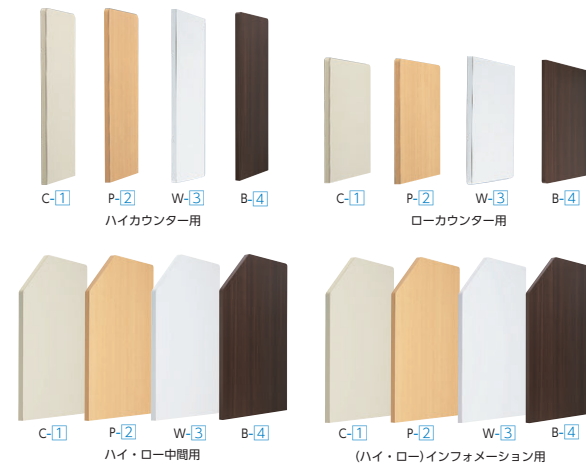

エンドパネル・スクリーン・フリードア

●エンドパネル