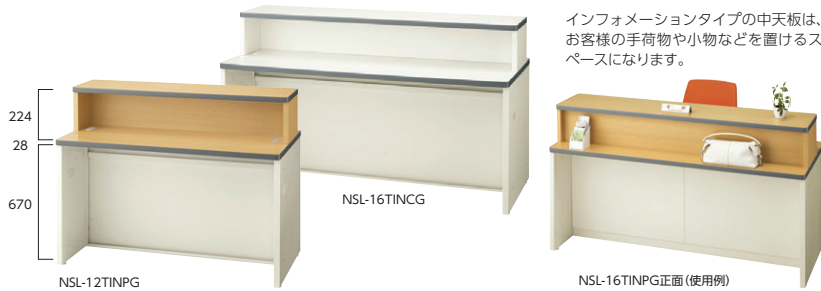

●インフォメーションタイプ

インフォメーションタイプの中天板は、お客様の手荷物や小物などを置けるスペースになります。

インフォメーションタイプ

寸法W×D×H/質量kg	商品コード	品番	価格
1600×700×950/56	52-2539-□	NSL-16TIN□G	¥137,100
1200×700×950/46	52-2540-□	NSL-12TIN□G	¥113,600

●棚板(ローカウンターオプション)

※NSL-12TCGに棚板NSL-12TTをセット

タイプ(W)	寸法W×D×H/質量kg	商品コード/品番	価格
1600用	1538×230×30/3	52-0232-0 NSL-16TT	¥6,300
1200用	1138×230×30/2	52-0233-0 NSL-12TT	¥5,000

エンドパネル・スクリーン・フリードア

●エンドパネル

エンドパネル

タイプ	寸法W×D×H/質量kg	商品コード	品番	価格
ハイ用 (左右共通)	474×30×960/11	52-0241-□	EPH-45□	¥24,000
中間用 (右用)	720×30×960/16	52-1728-□	EPHL-70R□	¥30,700
中間用 (左用)	720×30×960/16	52-1729-□	EPHL-70L□	¥30,700
ロー用 (左右共通)	720×30×710/13	52-0242-□	EPL-70□	¥27,800
ハイインフォメーション用 (右用)	755×30×960/16	52-1582-□	EPIN-75R□	¥30,700
ハイインフォメーション用 (左用)	755×30×960/16	52-1583-□	EPIN-75L□	¥30,700
ローインフォメーション用 (右用)	720×30×960/16	52-2605-□	EPIN-L70R□	¥30,700
ローインフォメーション用 (左用)	720×30×960/16	52-2606-□	EPIN-L70L□	¥30,700

※カウンター正面(お客様側)から見て右用・左用があります。

中間用は、正面から見てローカウンターの左側につく場合は左用を、右側につく場合は右用を使用します。

●スクリーンパネル

上部スクリーンは半透明のアクリルを使用していますので、お客様からのプライバシーが守れます。

●フリードア ※エンドパネルと併せてご使用ください。

スクリーンパネル

- H700ローカウンター用 C-1, P-2, W-3, B-4
- 車椅子対応ローカウンター用 P-2, W-3, B-4

スクリーンパネル・フリードア

タイプ	寸法W×D×H/質量kg	商品コード	品番	価格
スクリーンパネル (中間用)	1260×30×1151/22	52-0235-□	SCP-C□	¥123,700
スクリーンパネル (右端用)	1260×30×1151/22	52-0236-□	SCP-R□	¥123,700
スクリーンパネル (左端用)	1260×30×1151/22	52-0237-□	SCP-L□	¥123,700
スクリーンパネル (中間用)	1260×30×1191/25	52-0238-□	SCP-FC□	¥126,200
スクリーンパネル (右端用)	1260×30×1191/25	52-0239-□	SCP-FR□	¥126,200
スクリーンパネル (左端用)	1260×30×1191/25	52-0240-□	SCP-FL□	¥126,200
フリードア	640×22×600	52-0250-□	FD-66□	¥44,200