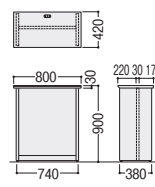

## BIF無人カウンター

G(ニューグレー)

P(パールアルダー)

W(ホワイト)

D(ダークブラウン)

<b>52-2073-□ BIF-80□</b> <b>¥53,600</b> W800×D420×H900/28kg
天板/メラミン化粧板、共縁、パーチクルボード芯材 本体/木製、メラミン化粧板 ●コードホール付 ●カラー/G(ニューグレー)①、P(パールアルダー)② W(ホワイト)③、D(ダークブラウン)④