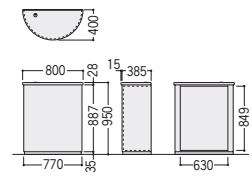

CIF-N80RWW