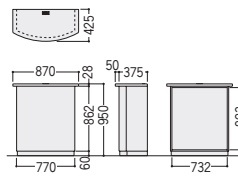

## 無人インフォメーションカウンター

CIF-NSRPM設置例

① CIF-NSRPM

② CIF-NSRWW

③ CIF-N80RWW

<b>① 52-0183-1 CIF-NSRPM</b> <b>¥191,700</b> W870×D425×H950/26kg	<b>② 52-0182-1 CIF-NSRWW</b> <b>¥147,100</b> W870×D425×H950/26kg	<b>③ 52-0184-1 CIF-N80RWW</b> <b>¥118,900</b> W800×D400×H950/23kg
天板/メラミン化粧板(パールアルダー) パーチクルボード芯材、 塩ビソフトエッジ巻 本体/木製、メラミン化粧板(木目シート貼り) ●コードホール付	天板/メラミン化粧板(ホワイト) パーチクルボード芯材、 塩ビソフトエッジ巻 本体/木製、メラミン化粧板(ホワイト) ●コードホール付	天板/メラミン化粧板(ホワイト) パーチクルボード芯材、 塩ビソフトエッジ巻 本体/木製、メラミン化粧板(ホワイト) ●コードホール付