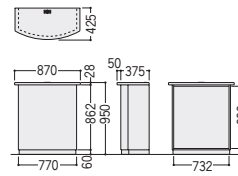

インフォメーションカウンター

有人インフォメーションカウンター

52-2586-0 CIG-180D ¥380,700 W1800×D900×H950/80kg	52-2587-0 CIG-180 ¥380,700 W1800×D900×H950/80kg
天板/メラミン化粧板(ホワイト) 中天板/32t、メラミン化粧板、ポストフォーム加工、コードホール付 本体/木製、メラミン化粧板貼り(ダークブラウン)、 ステンレス巾木、アジャスター付 ※完成品納品	天板/メラミン化粧板(ニューグレー) 中天板/32t、メラミン化粧板、ポストフォーム加工、コードホール付 本体/木製、メラミン化粧板貼り(パールアルダー)、 ステンレス巾木、アジャスター付 ※完成品納品

■本体カラー

無人インフォメーションカウンター

① 52-0183-1 CIF-NSRPM ¥191,700 W870×D425×H950/26kg	② 52-0182-1 CIF-NSRWW ¥147,100 W870×D425×H950/26kg	③ 52-0184-1 CIF-N80RWW ¥118,900 W800×D400×H950/23kg
天板/メラミン化粧板(パールアルダー) パーチクルボード芯材、 塩ビソフトエッジ巻 本体/木製、メラミン化粧板(木目シート貼り) ●コードホール付	天板/メラミン化粧板(ホワイト) パーチクルボード芯材、 塩ビソフトエッジ巻 本体/木製、メラミン化粧板(ホワイト) ●コードホール付	天板/メラミン化粧板(ホワイト) パーチクルボード芯材、 塩ビソフトエッジ巻 本体/木製、メラミン化粧板(ホワイト) ●コードホール付

CIF-NSRWW

BIF無人カウンター

52-2073-□ BIF-80□ ¥53,600 W800×D420×H900/28kg
天板/メラミン化粧板、共縁、パーチクルボード芯材 本体/木製、メラミン化粧板 ●コードホール付 ●カラー/G(ニューグレー)①、P(パールアルダー)② W(ホワイト)③、D(ダークブラウン)④

- ワークステーション
- デスク
- OAテーブルラック
- ハイグレードチェア
- オフィスチェア
- ローテーションスクリーン
- 会議・ミーティングテーブル
- 会議・ミーティングチェア
- 会議・研修型器具/備品
- ホワイトボード・掲示板
- ラウンジ・リフレッシュ家具
- システム収納家具・スライド書架
- 収納家具・整理用品
- ロッカー・シューズボックス
- 耐火金庫
- 役員用家具
- 応接用家具
- ロビーチェア・ベンチ
- カウンター
- オフィスアクセサリ
- サインシステム
- 屋外用家具・備品
- ベッド・レセプション家具
- 間仕切・内装材
- 工場・物流用家具
- 高齢者・医療施設用家具
- 学校・図書館用家具
- 店舗用家具
- 官公庁仕様家具/防災用品