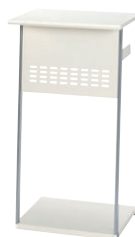

KDSシリーズ 明るく軽快なイメージのホワイト色を基調としたKDSシリーズ

■KDS型記載台

●ハイタイプ：H950

●ロータイプ：H730

point お年寄りや車イスの方に配慮した高さです。

43-0451-0 KDS-120H
¥93,900

W1200×D450×H950

●棚付 ●カレンダー付伝票ケースは別売

KDS-90H、120H、90L、120L
天板/低圧メラミン化粧板(ホワイト)、
25mm厚
天板エッジ/ABS樹脂エッジ
本体/スチール角パイプ、シルバー色粉体塗装、
アジャスター付

■KDS型専用掲示ボード(オプション)

KDSO-120B (W1200用) 使用例

A4パンフレットケース付

●サイズチェンジ仕切板付

スチール掲示ボード

43-0449-0 KDSO-120B
¥37,100

W1140×D30×H484

43-0450-0 KDSO-90B
¥33,700

W840×D30×H484

●写真のセット
KDS-120H ×1
KDSO-120B ×1

セット価格 ¥131,000

●写真のセット
KDS-90H ×1
KDSO-90B ×1

セット価格 ¥115,400

■掲示ボード共通仕様

ボード/スチールパンチング、ホワイト塗装
フレーム/スチール長円パイプ、シルバー塗装
●A4パンフレットケース1ヶ付 ●ペーパーロックW210/1ヶ付

UKシリーズ 展示会場やイベントでの 受付台としてご使用いただけます。

■受付・記載台

43-0531-0 UK-480-W
¥47,900

W479×D376×H920

■仕様

- 受付・記載台
天板/前パネル/ベース/スチール、粉体塗装
(サテンホワイト色)
フレーム/φ12.7スチール丸パイプ
粉体塗装(シルバー色)
- 掲示ボード(オプション)
ボード面/スチール、粉体塗装
(サテンホワイト色)
フレーム/φ12.7スチール丸パイプ
粉体塗装(シルバー色)
- A4パンフレットケース(オプション)
本体/PS樹脂(グレー・オフホワイト)
カバー/PS樹脂(透明)