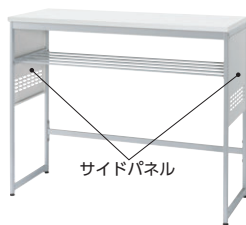

KDSシリーズ 明るく軽快なイメージのホワイト色を基調としたKDSシリーズ

■KDS型記載台

●ハイタイプ：H950

●ロータイプ：H730

point お年寄りや車イスの方に配慮した高さです。

43-0451-0 KDS-120H
¥93,900

W1200×D450×H950

●棚付 ●カレンダー付伝票ケースは別売

43-0452-0 KDS-90H
¥81,700

W900×D450×H950

●棚付 ●カレンダー付伝票ケースは別売

43-0453-0 KDS-120L
¥87,900

W1200×D450×H730

●カレンダー付伝票ケースは別売

43-0454-0 KDS-90L
¥77,200

W900×D450×H730

●カレンダー付伝票ケースは別売

■サイドパネル (ハイタイプ専用オプション)

point 気になる脚元を隠します。

サイドパネル

サイドパネル(オプション)

43-0477-0 KDSO-SP ¥22,500

●2枚1セット ●スチールパネル

〈KDS-90H/オプションセット例〉