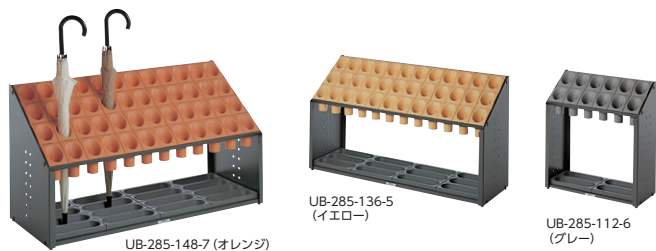

シュート収納タイプ

寸法W×D×H	本用	商品コード	品番	価格
972×375×540	48	94-2017-□ UB-285-148-□		¥35,100
972×291×540	36	94-2018-□ UB-285-136-□		¥29,800
972×207×540	24	94-2019-□ UB-285-124-□		¥25,100
496×207×540	12	94-2020-□ UB-285-112-□		¥17,500

■仕様 本体/スチール角パイプ、鋼板、粉体塗装 シュート・受皿/P.P.樹脂成型品
●カラー/5(イエロー)-2、6(グレー)-3、7(オレンジ)-4

折りたたみ傘用フック付タイプ

短い折りたたみ傘をフックでスッキリ分離収納。取り出しもスムーズです。

寸法W×D×H	折傘	長傘	商品コード	品番	価格
800×400×940	10	30	43-0348-0 US-W80		¥72,000
500×400×940	6	18	43-0347-0 US-W50		¥55,600

■仕様 本体/スチール長門パイプ、スチールパンチングパネル、シルバーメタリック塗装 受皿/ステンレス、マット(PVC) ●フック付 ●キャスター付(前輪ストッパー付)

アルミタイプ

●アルミパネル型

寸法W×D×H	本用	商品コード	品番	価格
819×300×500	27	98-4012-0 MUS-023		¥56,300
560×300×500	18	98-4011-0 MUS-022		¥46,900
300×300×500	9	98-4010-0 MUS-021		¥37,600

■仕様 本体/アルミ・樹脂成型品 裏面に滴受皿取出口有(パネル型)

●アルミフレーム型

寸法W×D×H	本用	商品コード	品番	価格
819×300×500	27	98-4009-0 MUS-003		¥32,700
560×300×500	18	98-4008-0 MUS-002		¥27,400
300×300×500	9	98-4007-0 MUS-001		¥22,400

■仕様 本体/アルミ・樹脂成型品