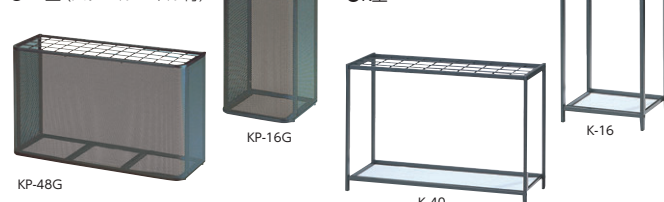

■仕様 本体/スチール角パイプ、鋼板、粉体塗装 シュート・受皿/P.P.樹脂成型品
●カラー/5(イエロー)-2、6(グレー)-3、7(オレンジ)-4

折りたたみ傘用フック付タイプ

短い折りたたみ傘をフックでスッキリ分離収納。取り出しもスムーズです。

寸法W×D×H	折傘	長傘	商品コード	品番	価格
800×400×940	10	30	43-0348-0 US-W80		¥72,000
500×400×940	6	18	43-0347-0 US-W50		¥55,600

■仕様 本体/アルミ・樹脂成型品 裏面に滴受皿取出口有(パネル型)

●アルミフレーム型

寸法W×D×H	本用	商品コード	品番	価格
819×300×500	27	98-4009-0 MUS-003		¥32,700
560×300×500	18	98-4008-0 MUS-002		¥27,400
300×300×500	9	98-4007-0 MUS-001		¥22,400

■仕様 本体/アルミ・樹脂成型品

スチールタイプ

●KP型(スチールパネル付)

寸法W×D×H	本用	梱包	商品コード	品番	価格
835×285×500	48	3	94-1006-0 KP-48G		¥51,500
570×285×500	32	4	94-1007-0 KP-32G		¥43,600
305×285×500	16	6	94-1008-0 KP-16G		¥36,400

■仕様 本体/スチール、メラミン焼付塗装、3面スチールパンチングパネル 受皿/P.P.樹脂、すべり止めゴムマット付、アジャスター付

●K型

寸法W×D×H	本用	梱包	商品コード	品番	価格
730×320×505	40	5	94-1009-0 K-40		¥20,800
590×320×505	32	6	94-1010-0 K-32		¥17,500
310×320×505	16	6	94-1012-0 K-16		¥14,900

■仕様 本体・受皿/スチール、メラミン焼付塗装

アンブラーBR

折りたたみ傘もたんだまま取めることができる2層タイプ