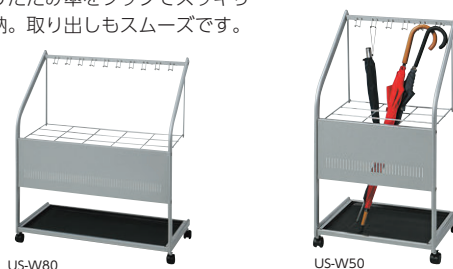

シュート収納タイプ

寸法W×D×H	本用	商品コード	品番	価格
972×375×540	48	94-2017-□ UB-285-148-□		¥35,100
972×291×540	36	94-2018-□ UB-285-136-□		¥29,800
972×207×540	24	94-2019-□ UB-285-124-□		¥25,100
496×207×540	12	94-2020-□ UB-285-112-□		¥17,500

■仕様 本体/スチール角パイプ、鋼板、粉体塗装 シュート・受皿/P.P.樹脂成型品
●カラー/5(イエロー)-2、6(グレー)-3、7(オレンジ)-4

折りたたみ傘用フック付タイプ

短い折りたたみ傘をフックでスッキリ分離収納。取り出しもスムーズです。

寸法W×D×H	折傘	長傘	商品コード	品番	価格
800×400×940	10	30	43-0348-0 US-W80		¥72,000
500×400×940	6	18	43-0347-0 US-W50		¥55,600

■仕様 本体/スチール長門パイプ、スチールパンチングパネル、シルバーメタリック塗装 受皿/ステンレス、マット(PVC) ●フック付 ●キャスター付(前輪ストッパー付)

アルミタイプ

●アルミパネル型

寸法W×D×H	本用	商品コード	品番	価格
819×300×500	27	98-4012-0 MUS-023		¥56,300
560×300×500	18	98-4011-0 MUS-022		¥46,900
300×300×500	9	98-4010-0 MUS-021		¥37,600