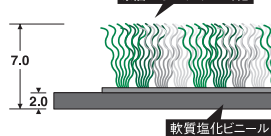

■スーパードスピット (除塵用)

すべりにくく、除塵性の高いブレード形状のマット。スルー形状なので、土砂などがマット下に落ちメンテナンスも簡単。

■カラー

断面形状

■仕様

- 材質/塩化ビニール
厚さ/約7mm
- 高周波ふち付

スーパードスピット(高周波ふち付)

寸法W×D	発送単位	商品コード	品番	価格
600×900	10枚	94-2128-□	MR-133-040-□	¥11,000
900×1200	5枚	94-2129-□	MR-133-044-□	¥22,000
900×1500	4枚	94-2130-□	MR-133-046-□	¥28,000
900×1800	3枚	94-2131-□	MR-133-048-□	¥33,000

インドアマット

■ニューパワーセル (除塵用)

強靭性とクッション性に優れた除塵マット。色調は4色のパイル糸を組み合わせた落ち着きのあるカラーです。

■カラー

断面形状

■仕様

- 材質/表面: ナイロン(原着B.C.F.ナイロン他)
- 裏面: 軟質PVC
- 厚さ/約7mm

ニューパワーセル

寸法W×D	発送単位	商品コード	品番	価格
600×900	10枚	94-2124-□	MR-044-740-□	¥ 8,900
900×1500	3枚	94-2125-□	MR-044-746-□	¥23,400
900×1800	3枚	94-2126-□	MR-044-748-□	¥27,900

■ラインアート (吸水用)

極細繊維とヘタリに強い極太繊維のセット糸を交織することにより、吸水性と耐久性を併せ持った吸水マットです。

■カラー

断面形状

■仕様

- 材質/マット: ポリエステル(再生PET50%)
- 裏地: 軟質塩化ビニール
- 厚さ/約5~10mm

ラインアート

寸法W×D	発送単位	商品コード	品番	価格
900×1500	3枚	94-2139-□	MR-056-046-□	¥28,000
900×1800	3枚	94-2140-□	MR-056-048-□	¥34,000