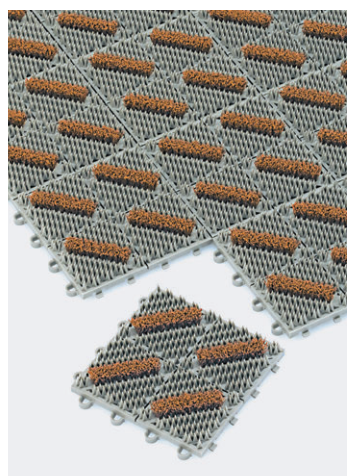

アウトドアマット

■カラーブラッシュ (土砂落とし用)

丈夫な極太ナイロンブラシ使用のジョイント式泥落としマット。マット上の凹凸が少ないので、多くの場所で使用できます。

断面形状

■カラー

■仕様

- カラーブラッシュ(厚さ約26mm)
材質/ベース: 特殊ポリエチレン
ブラシ: ナイロン
- 専用ふち(厚さ約20mm)
材質/EVA樹脂

カラーブラッシュ

寸法W×D	発送単位	商品コード	品番	価格
1ピース 150×150	80ピース	94-2118-□	MR-096-072-□	¥ 670
600×900(ふち付)	5枚	94-2119-□	MR-096-240-□	¥14,000 [◎]

専用ふち

寸法W×D	発送単位	商品コード	品番	価格
角ふち 75×75	40ピース	① 94-2121-□	MR-096-890-□	¥190
中ふちオス 75×150	20ピース入×5ケース	② 94-2122-□	MR-096-893-□	¥240
中ふちメス 75×150	20ピース入×5ケース	③ 94-2123-□	MR-096-894-□	¥240

■スーパードスピット (除塵用)

すべりにくく、除塵性の高いブレード形状のマット。スルー形状なので、土砂などがマット下に落ちメンテナンスも簡単。

■カラー

断面形状

■仕様

- 材質/塩化ビニール
厚さ/約7mm
- 高周波ふち付

スーパードスピット(高周波ふち付)

寸法W×D	発送単位	商品コード	品番	価格
600×900	10枚	94-2128-□	MR-133-040-□	¥11,000
900×1200	5枚	94-2129-□	MR-133-044-□	¥22,000
900×1500	4枚	94-2130-□	MR-133-046-□	¥28,000
900×1800	3枚	94-2131-□	MR-133-048-□	¥33,000

インドアマット

■ニューパワーセル (除塵用)

強靭性とクッション性に優れた除塵マット。色調は4色のパイル糸を組み合わせた落ち着きのあるカラーです。

■カラー

断面形状

■仕様

- 材質/表面: ナイロン(原着B.C.F.ナイロン他)
- 裏面: 軟質PVC
- 厚さ/約7mm

ニューパワーセル