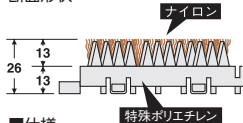

アウトドアマット

■カラーブラッシュ (土砂落とし用)

丈夫な極太ナイロンブラシ使用のジョイント式泥落としマット。マット上の凹凸が少ないので、多くの場所で使用できます。

断面形状

■カラー

■仕様

- カラーブラッシュ(厚さ約26mm)
材質/ベース: 特殊ポリエチレン
ブラシ: ナイロン
- 専用ふち(厚さ約20mm)
材質/EVA樹脂

カラーブラッシュ

寸法W×D	発送単位	商品コード	品番	価格
1ピース 150×150	80ピース	94-2118-□	MR-096-072-□	¥ 670
600×900(ふち付)	5枚	94-2119-□	MR-096-240-□	¥14,000 [◎]

専用ふち

寸法W×D	発送単位	商品コード	品番	価格
角ふち 75×75	40ピース	① 94-2121-□	MR-096-890-□	¥190
中ふちオス 75×150	20ピース入×5ケース	② 94-2122-□	MR-096-893-□	¥240
中ふちメス 75×150	20ピース入×5ケース	③ 94-2123-□	MR-096-894-□	¥240

■スーパードスピット (除塵用)

すべりにくく、除塵性の高いブレード形状のマット。スルー形状なので、土砂などがマット下に落ちメンテナンスも簡単。

■カラー

断面形状

■仕様

- 材質/塩化ビニール
厚さ/約7mm
- 高周波ふち付

スーパードスピット(高周波ふち付)

寸法W×D	発送単位	商品コード	品番	価格
600×900	10枚	94-2128-□	MR-133-040-□	¥11,000
900×1200	5枚	94-2129-□	MR-133-044-□	¥22,000
900×1500	4枚	94-2130-□	MR-133-046-□	¥28,000
900×1800	3枚	94-2131-□	MR-133-048-□	¥33,000