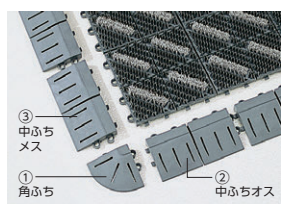

アウトドアマット

■カラーブラッシュ (土砂落とし用)

丈夫な極太ナイロンブラシ使用のジョイント式泥落としマット。マット上の凹凸が少ないので、多くの場所で使用できます。

断面形状

■カラー

■仕様

- カラーブラッシュ(厚さ約26mm)
材質/ベース: 特殊ポリエチレン
ブラシ: ナイロン
- 専用ふち(厚さ約20mm)
材質/EVA樹脂

カラーブラッシュ

寸法W×D	発送単位	商品コード	品番	価格
1ピース 150×150	80ピース	94-2118-□	MR-096-072-□	¥ 670
600×900(ふち付)	5枚	94-2119-□	MR-096-240-□	¥14,000 [◎]

専用ふち

寸法W×D	発送単位	商品コード	品番	価格
角ふち 75×75	40ピース	① 94-2121-□	MR-096-890-□	¥190
中ふちオス 75×150	20ピース入×5ケース	② 94-2122-□	MR-096-893-□	¥240
中ふちメス 75×150	20ピース入×5ケース	③ 94-2123-□	MR-096-894-□	¥240

■スーパードスピット (除塵用)

すべりにくく、除塵性の高いブレード形状のマット。スルー形状なので、土砂などがマット下に落ちメンテナンスも簡単。

■カラー

断面形状

■仕様

- 材質/塩化ビニール
厚さ/約7mm
- 高周波ふち付

スーパードスピット(高周波ふち付)

寸法W×D	発送単位	商品コード	品番	価格
600×900	10枚	94-2128-□	MR-133-040-□	¥11,000
900×1200	5枚	94-2129-□	MR-133-044-□	¥22,000
900×1500	4枚	94-2130-□	MR-133-046-□	¥28,000
900×1800	3枚	94-2131-□	MR-133-048-□	¥33,000

インドアマット

■ニューパワーセル (除塵用)

強靭性とクッション性に優れた除塵マット。色調は4色のパイル糸を組み合わせた落ち着きのあるカラーです。

■カラー

断面形状

■仕様

- 材質/表面: ナイロン(原着B.C.F.ナイロン他)
- 裏面: 軟質PVC
- 厚さ/約7mm

ニューパワーセル