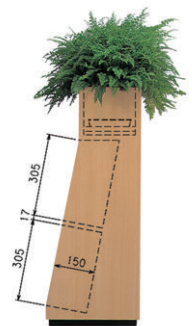

■本体カラー(塩ビ樹脂系壁紙)

●フラワーボックス内部

●キャスター脚(SFNフラワーボックス専用オプション)

SFN型フラワーボックスに後付できるキャスター脚です。多目的ホールやイベント会場など速やかに移動させたい場所での利用にピッタリのオプションです。

●キャスター脚(2ヶ1組)
52-2601-0 SFN-CA ¥19,200
 W45×D400×H80
 材質/アルミ押出材 電着塗装(ブラック)
 ●片側ストッパー付φ40双輪キャスター 専用取付金具付
 便利なストッパー付(片側のみ)

SFN-1200IN3 + SFN-CA
¥87,000

フラワーボックス BS型

point 雑誌架兼用のフラワーボックス。
 底板が可動式(2段階)なので、鉢に合わせられます。

●ホワイト

SF-1200BSW

●オーク木目

SF-1200BS

●ローズ木目

SF-900BSR

■本体カラー

		ホワイト	オーク木目	ローズ木目
W900	コード・品番	52-2609-0 SF-900BSW	52-2610-0 SF-900BS	52-2611-0 SF-900BSR
	価格	¥76,200	¥76,200	¥76,200
	寸法	W900×D350×H900 ●26kg	W900×D350×H900 ●26kg	W900×D350×H900 ●26kg
	内寸法・受皿	W860×D193×H150(180)・樹脂製丸型受け皿φ184×3ヶ付		
W1200	コード・品番	52-2612-0 SF-1200BSW	52-2613-0 SF-1200BS	52-2614-0 SF-1200BSR
	価格	¥122,700	¥122,700	¥122,700
	寸法	W1200×D350×H900 ●35kg	W1200×D350×H900 ●35kg	W1200×D350×H900 ●35kg
	内寸法・受皿	W1160×D193×H150(180)・樹脂製丸型受け皿φ184×3ヶ付		
仕様	本体/メラミン化粧板、樹脂製丸型受け皿φ184mm付			