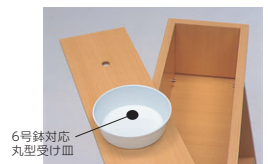

SFN-1200IN3 + SFN-CA
¥87,000

フラワーボックス BS型

point 雑誌架兼用のフラワーボックス。
 底板が可動式(2段階)なので、鉢に合わせられます。

●ホワイト

SF-1200BSW

●オーク木目

SF-1200BS

●ローズ木目

SF-900BSR

■本体カラー

		ホワイト	オーク木目	ローズ木目
W900	コード・品番	52-2609-0 SF-900BSW	52-2610-0 SF-900BS	52-2611-0 SF-900BSR
	価格	¥76,200	¥76,200	¥76,200
	寸法	W900×D350×H900 ●26kg	W900×D350×H900 ●26kg	W900×D350×H900 ●26kg
	内寸法・受皿	W860×D193×H150(180)・樹脂製丸型受け皿φ184×3ヶ付		
W1200	コード・品番	52-2612-0 SF-1200BSW	52-2613-0 SF-1200BS	52-2614-0 SF-1200BSR
	価格	¥122,700	¥122,700	¥122,700
	寸法	W1200×D350×H900 ●35kg	W1200×D350×H900 ●35kg	W1200×D350×H900 ●35kg
	内寸法・受皿	W1160×D193×H150(180)・樹脂製丸型受け皿φ184×3ヶ付		
仕様	本体/メラミン化粧板、樹脂製丸型受け皿φ184mm付			

6号鉢対応丸型受け皿
 底板が可動式(2段階)になっているので、鉢の大きさに合わせて深さが変わります。