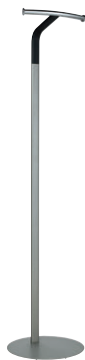

ポール式 コートハンガー・ハンガー

20

オフィスアクセサリ

■CS-19E・Fタイプ／スチールポール

43-0472-0 CS-19E
¥43,700
φ38.1×H1704(ベースφ400)

43-0473-0 CS-19F
¥43,700
φ38.1×H1700(ベースφ400)

リズミカルなジグザグ形状のフックバー。(ハンガーは含まれておりません)

■共通仕様

フック部/φ6、φ4 スチール丸棒、クロムメッキ
支柱上部/φ38.1 スチール、クロムメッキ
支柱/φ38.1 スチール、シルバーマトリック塗装
ベース/スチール(φ400)、シルバーマトリック塗装

■CS-19C・Dタイプ／スチールポール

43-0271-0 CS-19C
¥43,800
φ400×H1710

43-0427-0 CS-19D
¥47,700
φ400×H1700

フック部はブラック縮み塗装とクロムメッキ仕上げ。(ハンガーは含まれておりません)

シンプルでスタイリッシュなT字型ハンガー。(ハンガーは含まれておりません)

■仕様

ハンガー部/スチールパイプ、クロムメッキ 長円パイプ、ブラック縮み塗装
支柱/スチール長円パイプ、シルバーマトリック塗装
ベース/スチール、シルバーマトリック塗装

■CHPEタイプ／スチールポール

傘枠付
805SS(シルバー)-①
44-0759-□ CHPE-805
¥41,900
φ400×H1700 ●9.4kg

傘枠なし
800BK(ブラック)-②
44-0760-□ CHPE-800
¥34,200
φ400×H1700 ●8.6kg

傘枠(CHPE-805)
支柱には傘枠付、ベースには滴受トレイがついています。

トップフック
衣類をそのまま掛けることのできる大型形状です。

ハンガー掛け
フックバーの穴にハンガーを掛けることができます。

■仕様

フック部/ナイロン樹脂、スチール粉体塗装
支柱/φ25.4 スチールパイプ、粉体塗装
傘枠/φ13 スチールパイプ、粉体塗装
ベース/スチール、粉体塗装
滴受トレイ/P.P.樹脂

■CS-17タイプ／ステンレスラッドポール