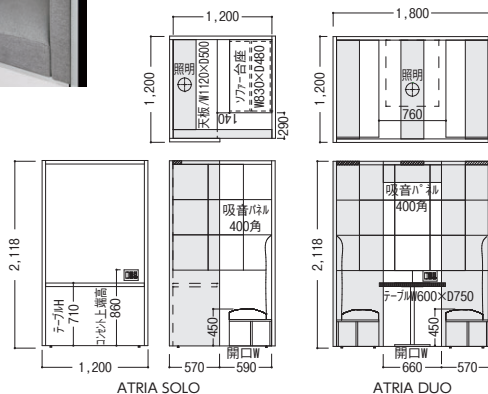

W1800×D1200×H2118  
テーブル/W600×D750×H720

DUO: テーブル付  
WH(ホワイトヒッコリー)

### ■共通仕様

外・内パネル/メラミン化粧板、  
内パネルカラー: ホワイト  
吸音パネル: 400×400mm (一部カット)  
テーブル・天板/メラミン化粧板、40mm厚  
●給電・スイッチ

①AC コンセント×1  
②AC コンセント(2極接地)×2  
③USB コンセント×2  
④LED 照明ライトスイッチ

## Atria solo

セミクローズタイプの一人用ワーキングブース  
ゆめく仕切られたこもり空間がちょうどいい。

アトリア ソロ(1人用)

ARA-1212S-MBBC

内装イメージ

外パネルカラー	商品コード	品番	価格
BW/ビターウォールナット	84-3009-□	ARA-1212S-BW□	¥760,000
GO/グレイッシュオーク	84-3010-□	ARA-1212S-GO□	¥760,000
MB/マットブラック	84-3011-□	ARA-1212S-MB□	¥760,000
WH/ホワイトヒッコリー	84-3012-□	ARA-1212S-WH□	¥760,000

W1200×D1200×H2118  
天板/W1120×D500

ATRIA SOLO

ATRIA DUO

クリエイティブ  
スペース

OAテーブル・  
ラック

ハイグレード  
チェア

オフィス  
チェア

ローテーブル・  
スクリーン