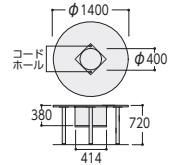

11-5880-□ PLT-D1400 □ ¥199,300 ㊦
φ1400×H720 有効内寸法/φ400×H380 ●55.9kg

■天板カラー

MB(モカブラウン) -1

NB(ナチュラルブラウン) -2

■仕様

天板・天板厚/メラミン化粧板、パーチクルボード、29mm天板エッジ/ABS樹脂
本体/スチール、粉体塗装 (ブラック)
アジャスター付

NTS ハイカウンター (配線ダクトタイプ: 両面タイプ、コードホールタイプ: 片面タイプ)

●両面タイプ

NTS-H2412TMB (アジャスター脚)

●片面タイプ

NTS-H1860TNB (アジャスター脚)

NTS-H2412T

NTS-H1860T

NTS-H1260T

タイプ	寸法W×D×H	質量kg	アジャスター脚		
			商品コード	品番	価格
両面タイプ	2400×1200×1000	92.8	11-5591-□	NTS-H2412T	¥258,400
片面タイプ	1800× 600×1000	39.4	11-5592-□	NTS-H1860T	¥183,900
	1200× 600×1000	28.1	11-5593-□	NTS-H1260T	¥131,700