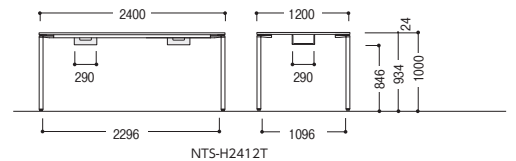

11-5880-□ PLT-D1400 □ ¥199,300 ㊦
φ1400×H720 有効内寸法/φ400×H380 ●55.9kg

■天板カラー

MB(モカブラウン) -1

NB(ナチュラルブラウン) -2

■仕様

天板・天板厚/メラミン化粧板、パーチクルボード、29mm天板エッジ/ABS樹脂
本体/スチール、粉体塗装 (ブラック)
アジャスター付

NTS ハイカウンター (配線ダクトタイプ: 両面タイプ、コードホールタイプ: 片面タイプ)

●両面タイプ

NTS-H2412TMB (アジャスター脚)

●片面タイプ

NTS-H1860TNB (アジャスター脚)

NTS-H2412T

NTS-H1860T

NTS-H1260T

タイプ	寸法W×D×H	質量kg	アジャスター脚		
			商品コード	品番	価格
両面タイプ	2400×1200×1000	92.8	11-5591-□	NTS-H2412T	¥258,400
片面タイプ	1800× 600×1000	39.4	11-5592-□	NTS-H1860T	¥183,900
	1200× 600×1000	28.1	11-5593-□	NTS-H1260T	¥131,700