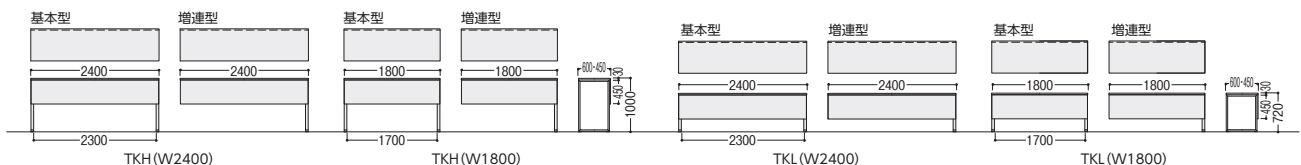

連結カウンターテーブル

写真のテーブル TKH-1845AK-M+TKH-1845BK-M

チェア P325

ハイタイプ(H1000)

W	D	タイプ	質量kg	商品コード	品番	価格
2400	600	基本型	50.5	50-1227-□	TKH-2460AK-□	¥238,500
		増連型	44.5	50-1228-□	TKH-2460BK-□	¥193,800
	450	基本型	43.5	50-1231-□	TKH-2445AK-□	¥223,300
		増連型	37.5	50-1232-□	TKH-2445BK-□	¥185,000
1800	600	基本型	41.0	50-1229-□	TKH-1860AK-□	¥221,400
		増連型	34.0	50-1230-□	TKH-1860BK-□	¥176,300
	450	基本型	36.0	50-1233-□	TKH-1845AK-□	¥195,600
		増連型	34.0	50-1234-□	TKH-1845BK-□	¥157,400

ロータイプ(H720)

W	D	タイプ	質量kg	商品コード	品番	価格
2400	600	基本型	48.5	50-1219-□	TKL-2460AK-□	¥228,800
		増連型	43.5	50-1220-□	TKL-2460BK-□	¥184,100
	450	基本型	41.5	50-1223-□	TKL-2445AK-□	¥213,600
		増連型	36.5	50-1224-□	TKL-2445BK-□	¥175,400
1800	600	基本型	39.0	50-1221-□	TKL-1860AK-□	¥211,700
		増連型	34.0	50-1222-□	TKL-1860BK-□	¥167,000
	450	基本型	34.0	50-1225-□	TKL-1845AK-□	¥185,900
		増連型	29.0	50-1226-□	TKL-1845BK-□	¥147,800