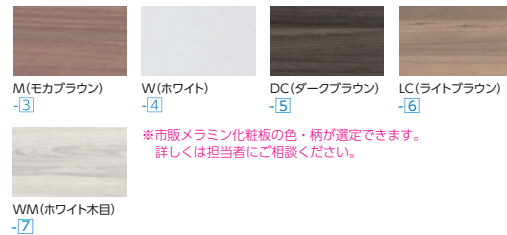

連結カウンターテーブル

●ハイタイプ

TKH-1845AK-M(モカブラウン)

●ロータイプ

TKL-1845AK-LC(ライトブラウン)

point 連結してカウンターコーナーに

■天板カラー

*市販メラミン化粧板の色・柄が選定できます。詳しくは担当者に相談ください。