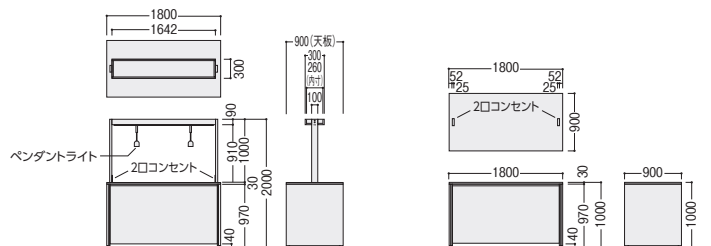

天板/メラミン化粧板、30mm厚
本体/MDFオレフィンシート、
つや消しプリントシート

2口コンセント

カフェカウンター(照明なし)

93-5077-0 **TDO-1890CC** ¥296,700

- W1800×D900×H1000 ●約85kg
- 2口コンセント×2個付(天板面)
- アジャスター付

LED照明スイッチ

2口コンセント

2口コンセント×2個付(照明付タイプ)