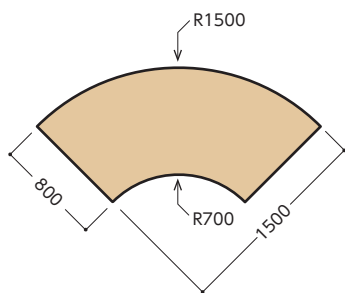

UNIT TABLE

4分の1円型テーブルと長方形テーブルの組み合わせにより、さまざまなワークスタイルに対応可能なユニットテーブル。

クォーター天板	WOT-R-Q150R80-WY-TNC	¥204,000×4
パネル脚	WOT-R-RKY71CB	¥ 36,000×5
セット価格		¥996,000

木製ユニットテーブル

クォーター天板
84-5001-0
WOT-R-Q150R80-WY-TNC
¥204,000[Ⓜ]
天板厚/40mm

ストレート天板
84-5002-0
WOT-R-S200X80-WY-TNC
¥191,000[Ⓜ]
天板厚/40mm

■共通仕様

天板：レッドオーク無垢材、ウレタン塗装、40mm厚
パネル脚：レッドオーク突板、ウレタン塗装
●アジャスター付

パネル脚
84-5003-0
WOT-R-RKY71CB
¥36,000[Ⓜ]