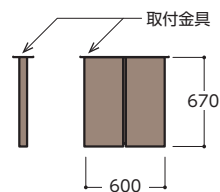

UNIT TABLE

4分の1円型テーブルと長方形テーブルの組み合わせにより、さまざまなワークスタイルに対応可能なユニットテーブル。

クォーター天板	WOT-R-Q150R80-WY-TNC	¥204,000×4
パネル脚	WOT-R-RKY71CB	¥ 36,000×5
セット価格		¥996,000

木製ユニットテーブル

クォーター天板
84-5001-0
WOT-R-Q150R80-WY-TNC
¥204,000[Ⓜ]
天板厚/40mm

ストレート天板
84-5002-0
WOT-R-S200X80-WY-TNC
¥191,000[Ⓜ]
天板厚/40mm

■共通仕様

天板：レッドオーク無垢材、ウレタン塗装、40mm厚
パネル脚：レッドオーク突板、ウレタン塗装
●アジャスター付

パネル脚
84-5003-0
WOT-R-RKY71CB
¥36,000[Ⓜ]