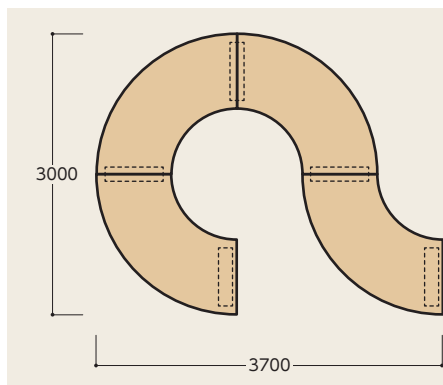

UNIT TABLE

4分の1円型テーブルと長方形テーブルの組み合わせにより、さまざまなワークスタイルに対応可能なユニットテーブル。

クォーター天板	WOT-R-Q150R80-WY-TNC	¥204,000×4
パネル脚	WOT-R-RKY71CB	¥ 36,000×5
セット価格		¥996,000

木製ユニットテーブル

クォーター天板
84-5001-0
WOT-R-Q150R80-WY-TNC
¥204,000[Ⓜ]
天板厚/40mm

ストレート天板
84-5002-0
WOT-R-S200X80-WY-TNC
¥191,000[Ⓜ]
天板厚/40mm

■共通仕様

天板：レッドオーク無垢材、ウレタン塗装、40mm厚
パネル脚：レッドオーク突板、ウレタン塗装
●アジャスター付

パネル脚
84-5003-0
WOT-R-RKY71CB
¥36,000[Ⓜ]