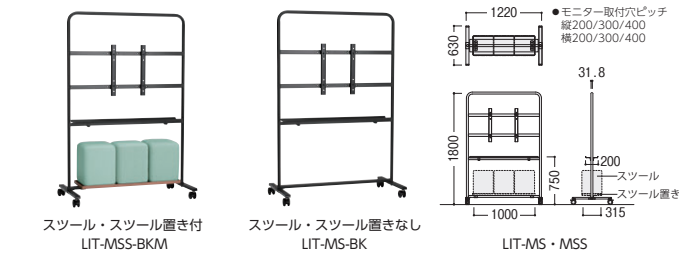

リルト

LILT

思い立ったその時にコミュニケーション
その場に応じて柔軟に場づくりをサポートします。 **NEW**

■天板カラー ■フレームカラー ■張地カラー(パネル・幕板・パーティション・スツール)

MB(モカブラウン) NB(ナチュラルブラウン) BE(ベージュ) BK(ブラック) M(グリーン)-1 NV(ネイビー)-2 P(ピンク)-3 G(グレー)-4 Y(イエロー)-5

デスク

タイプ	重量 kg	寸法W×D×H (天板 W×D)	モカブラウン天板 フレームカラー		ナチュラルブラウン天板 フレームカラー		価格
			BE(ベージュ)		BK(ブラック)		
			商品コード/品番	商品コード/品番	商品コード/品番	商品コード/品番	
W1400	29.4	1420×720×970 (1400×700)	47-1090-□ LIT-1470PR-MBE	47-1091-□ LIT-1470PR-MBK	47-1105-□ LIT-1470PR-NBE	47-1106-□ LIT-1470PR-NBK	¥328,700
			47-1092-□ LIT-1470PL-MBE	47-1093-□ LIT-1470PL-MBK	47-1107-□ LIT-1470PL-NBE	47-1108-□ LIT-1470PL-NBK	
	24.6	1400×700×720 (1400×700)	47-1094-1 LIT-1470-MBE	47-1094-2 LIT-1470-MBK	47-1109-1 LIT-1470-NBE	47-1109-2 LIT-1470-NBK	¥236,000
W700	12.2	700×450×720 (700×450)	47-1095-□ LIT-0745M-MBE	47-1096-□ LIT-0745M-MBK	47-1110-□ LIT-0745M-NBE	47-1111-□ LIT-0745M-NBK	¥243,700
	11.1		47-1098-1 LIT-0745-MBE	47-1098-2 LIT-0745-MBK	47-1112-1 LIT-0745-NBE	47-1112-2 LIT-0745-NBK	

モニタースタンド ※モニター 43インチまで

タイプ	重量 kg	寸法 W×D×H	フレームカラー		価格
			BE(ベージュ)		
			商品コード/品番	商品コード/品番	
スツール・スツール置き付	33.3	1220×630×1800	47-1084-□ LIT-MSS-BE	47-1085-□ LIT-MSS-BK	¥436,000
スツール・スツール置きなし			47-1086-1 LIT-MS-BE	47-1086-2 LIT-MS-BK	
スツール置きなし	22.2	1800			¥191,000

●スツール3個付(スツール・スツール置き付タイプ)/カラーをお選びください。

ホワイトボードスタンド

タイプ	重量 kg	寸法 W×D×H	フレームカラー		価格
			BE(ベージュ)		
			商品コード/品番	商品コード/品番	
スツール・スツール置き付	22.8	880×630×1800	47-1087-□ LIT-WSS-BE	47-1088-□ LIT-WSS-BK	¥431,700
スツール・スツール置きなし			47-1089-1 LIT-WS-BE	47-1089-2 LIT-WS-BK	
スツール置きなし	15.4	1800			¥247,000