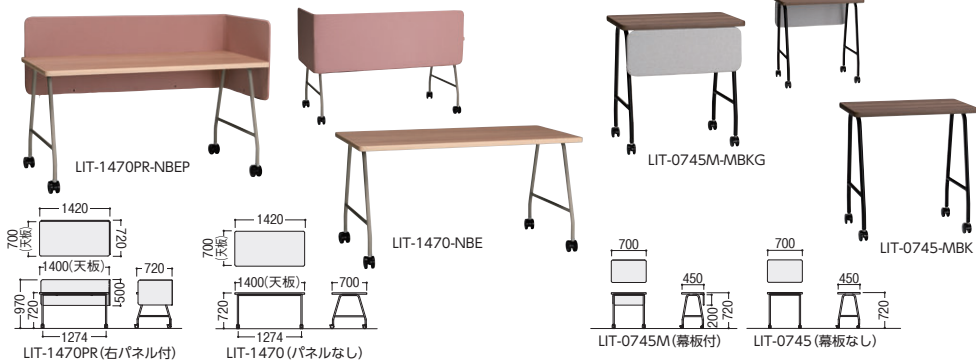

リルト

LILT

思い立ったその時にコミュニケーション
その場に応じて柔軟に場づくりをサポートします。 **NEW**

■天板カラー ■フレームカラー ■張地カラー(パネル・幕板・パーティション・スツール)

MB(モカブラウン) NB(ナチュラルブラウン) BE(ベージュ) BK(ブラック) M(グリーン)-1 NV(ネイビー)-2 P(ピンク)-3 G(グレー)-4 Y(イエロー)-5

デスク

タイプ	重量 kg	寸法W×D×H (天板 W×D)	モカブラウン天板 フレームカラー		ナチュラルブラウン天板 フレームカラー		価格
			BE(ベージュ)		BK(ブラック)		
			商品コード/品番	商品コード/品番	商品コード/品番	商品コード/品番	
W1400	29.4	1420×720×970 (1400×700)	47-1090-□ LIT-1470PR-MBE	47-1091-□ LIT-1470PR-MBK	47-1105-□ LIT-1470PR-NBE	47-1106-□ LIT-1470PR-NBK	¥328,700
			47-1092-□ LIT-1470PL-MBE	47-1093-□ LIT-1470PL-MBK	47-1107-□ LIT-1470PL-NBE	47-1108-□ LIT-1470PL-NBK	
	24.6	1400×700×720 (1400×700)	47-1094-1 LIT-1470-MBE	47-1094-2 LIT-1470-MBK	47-1109-1 LIT-1470-NBE	47-1109-2 LIT-1470-NBK	¥236,000
W700	12.2	700×450×720 (700×450)	47-1095-□ LIT-0745M-MBE	47-1096-□ LIT-0745M-MBK	47-1110-□ LIT-0745M-NBE	47-1111-□ LIT-0745M-NBK	¥243,700
	11.1		47-1098-1 LIT-0745-MBE	47-1098-2 LIT-0745-MBK	47-1112-1 LIT-0745-NBE	47-1112-2 LIT-0745-NBK	

モニタースタンド ※モニター 43インチまで

タイプ	重量 kg	寸法 W×D×H	フレームカラー		価格
			BE(ベージュ)		
			商品コード/品番	商品コード/品番	
スツール・スツール置き付	33.3	1220×630×1800	47-1084-□ LIT-MSS-BE	47-1085-□ LIT-MSS-BK	¥436,000
スツール・スツール置きなし			47-1086-1 LIT-MS-BE	47-1086-2 LIT-MS-BK	
スツール置きなし	22.2	1800			¥191,000

●スツール3個付(スツール・スツール置き付タイプ)/カラーをお選びください。

ホワイトボードスタンド

タイプ	重量 kg	寸法 W×D×H	フレームカラー		価格
			BE(ベージュ)		
			商品コード/品番	商品コード/品番	
スツール・スツール置き付	22.8	880×630×1800	47-1087-□ LIT-WSS-BE	47-1088-□ LIT-WSS-BK	¥431,700
スツール・スツール置きなし			47-1089-1 LIT-WS-BE	47-1089-2 LIT-WS-BK	
スツール置きなし	15.4	1800			¥247,000

●スツール2個付(スツール・スツール置き付タイプ)/カラーをお選びください。

スツール

●スツール(1個)/軽量タイプ
47-1099-□ LIT-ST-□ ¥51,300

W320×D320×SH380 ●2.2kg
●モニタースタンドに3個、ホワイトボードスタンドに2個セット可能です。単品使用もできます。

パーティション

●パーティション(2枚1セット:可動タイプ)
47-1100-□ LIT-PT-□ ¥180,000
W1588(連結時)×D800(パネル1枚あたり)×D20(パネル1枚あたり)×H1310 ●8.4kg