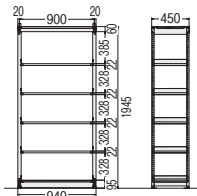

●H1945(5段)タイプ

LAR-K19094B (単体)