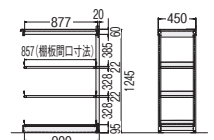

タイプ	寸法W×D×H	質量kg	商品コード	品番	価格
単体	940×450×1945	60.0	11-5806-0	LAR-K19094B	¥206,700
	940×450×1245	44.9	11-5807-0	LAR-K12094B	¥173,000
連結	900×450×1945	55.5	11-5808-0	LAR-R19094B	¥184,600
	900×450×1245	41.5	11-5809-0	LAR-R12094B	¥148,100

●H1945(5段)タイプ

LAR-K19094B (単体)

LAR-R19094B (連結)

●H1245(3段)タイプ

LAR-K12094B (単体)

LAR-R12094B (連結)