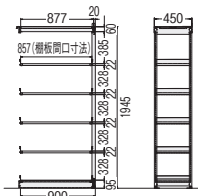

LAR-R19094B (連結)