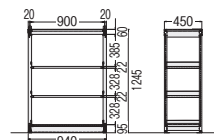

タイプ	寸法W×D×H	質量kg	商品コード	品番	価格
単体	940×450×1945	60.0	11-5806-0	LAR-K19094B	¥206,700
	940×450×1245	44.9	11-5807-0	LAR-K12094B	¥173,000
連結	900×450×1945	55.5	11-5808-0	LAR-R19094B	¥184,600
	900×450×1245	41.5	11-5809-0	LAR-R12094B	¥148,100

●H1945(5段)タイプ

LAR-K19094B (単体)

LAR-R19094B (連結)

●H1245(3段)タイプ

LAR-K12094B (単体)

LAR-R12094B (連結)