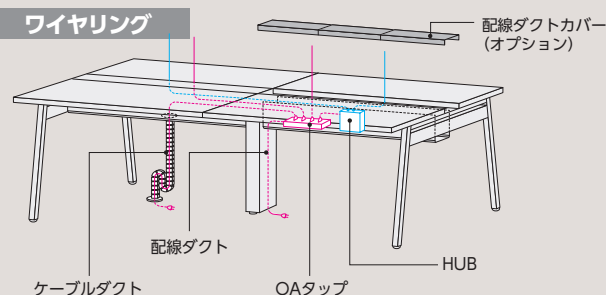

ワイヤリング

ケーブルダクト

配線ダクト

OAタップ

HUB

配線ダクトカバー
(オプション)