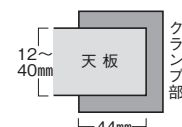

point デスク天板にクランプで取付けできます。

ACコンセント (2極接地付) 1口

USBコンセント2口

94-7016-0 18-011-W **NEW**
¥6,000

■仕様

本体/ABS樹脂、ホワイト
クランプ/スチール、ホワイト (粉体塗装)
入力電圧/AC100V

取付可能寸法

天板厚/12~40mm
クランプ奥行/44mm