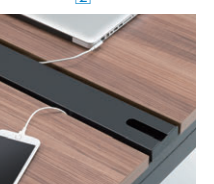

●特長

軽快でスタイリッシュに
仕上げた脚形状任意の位置からコードを取り出せる
配線ダクトカバー (オプション)再生ポリエステルクロス張り
デスクパネル

配線ダクトカバー (オプション)

choice

3色の中から選びください。

カバーのカラーはシルバー・ホワイト・ブラックの3色。
本体のカラーに合わせてお選びください。

■配線ダクトカバーカラー

S(シルバー) -0

W(ホワイト) -1

B(ブラック) -2

■共通仕様

カバー/スチール、粉体塗装
(シルバー・メタリック、ホワイト、
ブラック)

●取付金具付

適応ユニット(W)	商品コード	品番	価格
2400	11-3812-□	FN-24C□	¥25,800
2000	11-3813-□	FN-20C□	¥23,000
1600	11-3814-□	FN-16C□	¥20,200
1400	11-3815-□	FN-14C□	¥18,700
1200	11-3816-□	FN-12C□	¥17,500
1000	11-3817-□	FN-10C□	¥16,000