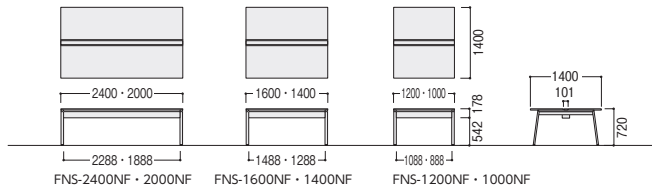

FNSユニットデスク

■共通仕様

天板・天板厚/メラミン化粧板、パーティクルボード、4面 ABS 樹脂エッジ、27mm
天板エッジ/W: ABS樹脂2色成型、M・N: ABS樹脂1色成型
脚/スチール、粉体塗装 (シルバーメタリック、サテンブラック)
センター脚・ダクト/スチール、粉体塗装 (シルバーメタリック、サテンブラック)
●アジャスター付
※木目天板を連結する場合、木目柄は揃わない仕様になります

■カラー(上段:天板/下段:本体)

W(ホワイト)	M(モカブラウン)	N(ナチュラル)	W(ホワイト)	M(モカブラウン)	N(ナチュラル)
S(シルバー)	S(シルバー)	S(シルバー)	B(ブラック)	B(ブラック)	B(ブラック)
WS-[1]	MS-[3]	NS-[5]	WB-[2]	MB-[4]	NB-[6]

※ 抗菌・抗ウイルス仕様天板も対応可能です。

FNSユニットデスク (H720)

●2連結

●単体

FNS-2400NFW5
W2400×D1400×H720

●2連結セット価格

単体ユニット	FNS-2400NFB	¥352,000×1
増連ユニット	FNS-2400NFCMB	¥300,500×1
配線ダクトカバー	FN-24CB	¥25,800×2

セット価格 **¥704,100**

●単体ユニット

●増連ユニット

●連結方法(3連結の場合)

単体ユニット 増連ユニット 増連ユニット

片側の脚を移設

●単体ユニット

寸法W×D	質量kg	商品コード	品番	価格
2400×1400	87.6	11-5792-□	FNS-2400NF□	¥352,000
2000×1400	74.8	11-5793-□	FNS-2000NF□	¥330,300
1600×1400	70.5	11-5832-□	FNS-1600NF□	¥320,000
1400×1400	55.5	11-5794-□	FNS-1400NF□	¥299,100
1200×1400	49.6	11-5795-□	FNS-1200NF□	¥268,400
1000×1400	50.4	11-5833-□	FNS-1000NF□	¥253,200

●増連ユニット

寸法W×D	質量kg	商品コード	品番	価格
2400×1400	85.0	11-5796-□	FNS-2400NFC□	¥300,500
2000×1400	72.4	11-5797-□	FNS-2000NFC□	¥280,000
1600×1400	60.0	11-5834-□	FNS-1600NFC□	¥269,700
1400×1400	53.5	11-5798-□	FNS-1400NFC□	¥249,200
1200×1400	47.8	11-5799-□	FNS-1200NFC□	¥219,100
1000×1400	39.9	11-5835-□	FNS-1000NFC□	¥202,900

●単体ユニットデスク