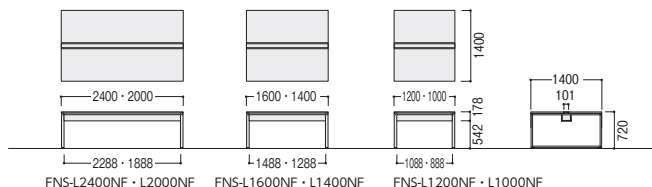

●増連ユニット

寸法W×D	質量kg	商品コード	品番	価格
2400×1400	85.0	11-5796-□	FNS-2400NFC□	¥300,500
2000×1400	72.4	11-5797-□	FNS-2000NFC□	¥280,000
1600×1400	60.0	11-5834-□	FNS-1600NFC□	¥269,700
1400×1400	53.5	11-5798-□	FNS-1400NFC□	¥249,200
1200×1400	47.8	11-5799-□	FNS-1200NFC□	¥219,100
1000×1400	39.9	11-5835-□	FNS-1000NFC□	¥202,900

●単体ユニットデスク

●連結ユニットデスク

FNSユニットデスク/ループ脚(H720)

転用不可

●2連結

連結方法 P70

●2連結セット価格

単体ユニット	FNS-L2400NFB	¥367,000×1
増連ユニット	FNS-2400NFCMB	¥300,500×1
配線ダクトカバー	FN-24CB	¥25,800×2

セット価格 **¥719,100**

●単体ユニットデスク

●単体ユニット

寸法W×D	質量kg	商品コード	品番	価格
2400×1400	100.7	11-5836-□	FNS-L2400NF□	¥367,000
2000×1400	87.7	11-5837-□	FNS-L2000NF□	¥345,200
1600×1400	74.7	11-5838-□	FNS-L1600NF□	¥334,900
1400×1400	68.0	11-5839-□	FNS-L1400NF□	¥314,100
1200×1400	61.3	11-5840-□	FNS-L1200NF□	¥283,400
1000×1400	54.6	11-5841-□	FNS-L1000NF□	¥268,100