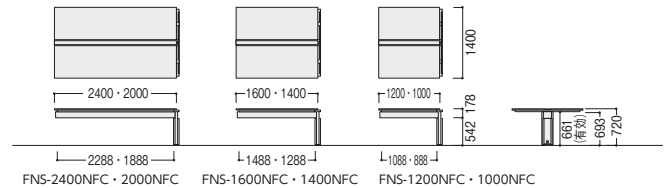

●連結ユニットデスク