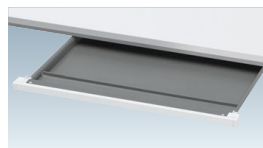

■仕様 フレーム/アルミ 取付金具付/スチール(粉体塗装) H350(天板面より)

デスクトップフレームとセットでお使いください。

●モニターアーム
11-6042-0 MA-17P ¥28,800

●連結ユニットデスク

※ユニットの連結は最大5連まで(単体×1、増連×4)

choice センタートレー(オプション)は、2色の中からお選びください。

トレー部にはA3用紙を取納

カラーは本体色に合わせてお選びください。