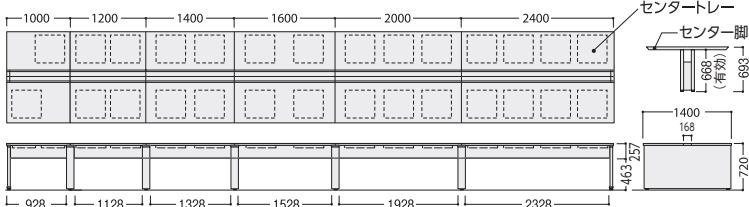

●増連ユニットデスク(両面用/D1400)

寸法W×D	質量kg	商品コード	品番	価格	
				本体/ホワイト	本体/ブラック
2400×1400	84.2	11-5848-□	FNR-2400FC□□	¥247,200	¥262,600
2000×1400	71.8	11-5849-□	FNR-2000FC□□	¥230,600	¥246,000
1600×1400	56.5	11-5850-□	FNR-1600FC□□	¥198,400	¥213,800
1400×1400	51.4	11-5851-□	FNR-1400FC□□	¥193,700	¥209,100
1200×1400	46.2	11-5852-□	FNR-1200FC□□	¥173,500	¥187,800
1000×1400	41.0	11-5853-□	FNR-1000FC□□	¥171,200	¥185,400

フレームセット **NEW** フレームにモニターアーム(MA-17P)を取り付けることができます。

●デスクトップフレーム

適応デスク(W)	商品コード	品番	価格
2400	11-6036-0	FNR-24TF	¥147,200 [Ⓢ]
2000	11-6037-0	FNR-20TF	¥135,500 [Ⓢ]
1600	11-6038-0	FNR-16TF	¥124,700 [Ⓢ]
1400	11-6039-0	FNR-14TF	¥117,200 [Ⓢ]
1400	11-6040-0	FNR-12TF	¥110,200 [Ⓢ]
1000	11-6041-0	FNR-10TF	¥103,500 [Ⓢ]

■仕様 フレーム/アルミ 取付金具付/スチール(粉体塗装) H350(天板面より)

デスクトップフレームとセットでお使いください。

●モニターアーム
11-6042-0 MA-17P ¥28,800

●連結ユニットデスク

※ユニットの連結は最大5連まで(単体×1、増連×4)

choice センタートレー(オプション)は、2色の中からお選びください。

トレー部にはA3用紙を取納

カラーは本体色に合わせてお選びください。

センタートレー
11-5562-□ FNB-49□ ¥15,200

W487×D559×H33

トレー部内寸/W432×D307×H31

●デスクへの取付け可能数は、デスクのWサイズで異なります。各平面図でご確認ください。

カラー/W(ホワイト)-[1]、B(ブラック)-[3]