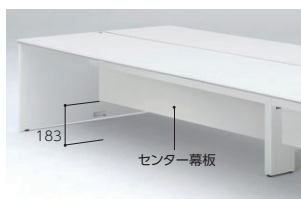

■幕板カラー

W ホワイト [1] B ブラック [2]

適応ユニット(W)	商品コード	品番	価格
2400	11-5556-□	FNL-24FN-M□	¥34,300[Ⓢ]
2000	11-5557-□	FNL-20FN-M□	¥31,300[Ⓢ]
1600	11-5558-□	FNL-16FN-M□	¥25,600[Ⓢ]
1400	11-5559-□	FNL-14FN-M□	¥24,800[Ⓢ]
1200	11-5560-□	FNL-12FN-M□	¥24,000[Ⓢ]
1000	11-5561-□	FNL-10FN-M□	¥23,300[Ⓢ]