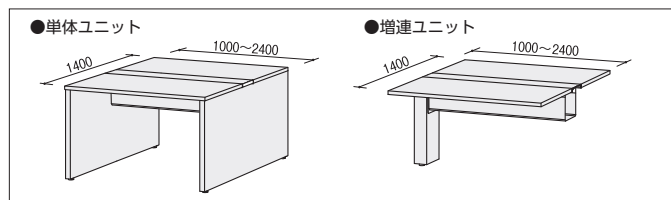

単体・増連ユニットデスク〈両面用/D1400〉(H720)

point 単体ユニットと増連ユニットの連結で、最大5連結W12000までのフリーアドレスデスクが構成できます。

FNRユニットデスクは、単体ユニットと増連ユニットの連結で、2連結W2000~4800から、5連結W5000~12000の両面用フリーアドレスデスクを設置できます。

※ユニットの連結は最大5連までです。

●単体ユニット(両面用)

FNR-2400FMB
W2400×D1400×H720

●両面用フリーアドレスデスク(W2400×2連結)

●W4800×D1400×H720

単体ユニット FNR-2400FWW ¥281,600×1
増連ユニット FNR-2400FCWW ¥247,200×1

セット価格 **¥528,800**

単体・増連ユニットデスク〈両面用〉(H720)

●単体ユニットデスク(両面用/D1400)

寸法W×D	質量kg	商品コード	品番	価格	
				本体/ホワイト	本体/ブラック
2400×1400	92.1	11-5842-□	FNR-2400F□□	¥281,600	¥299,400
2000×1400	79.7	11-5843-□	FNR-2000F□□	¥265,000	¥282,800
1600×1400	64.4	11-5844-□	FNR-1600F□□	¥232,900	¥250,700
1400×1400	59.3	11-5845-□	FNR-1400F□□	¥228,100	¥246,000
1200×1400	54.1	11-5846-□	FNR-1200F□□	¥207,900	¥224,600
1000×1400	48.9	11-5847-□	FNR-1000F□□	¥205,600	¥222,200

●増連ユニットデスク(両面用/D1400)

寸法W×D	質量kg	商品コード	品番	価格	
				本体/ホワイト	本体/ブラック
2400×1400	84.2	11-5848-□	FNR-2400FC□□	¥247,200	¥262,600
2000×1400	71.8	11-5849-□	FNR-2000FC□□	¥230,600	¥246,000
1600×1400	56.5	11-5850-□	FNR-1600FC□□	¥198,400	¥213,800
1400×1400	51.4	11-5851-□	FNR-1400FC□□	¥193,700	¥209,100
1200×1400	46.2	11-5852-□	FNR-1200FC□□	¥173,500	¥187,800
1000×1400	41.0	11-5853-□	FNR-1000FC□□	¥171,200	¥185,400