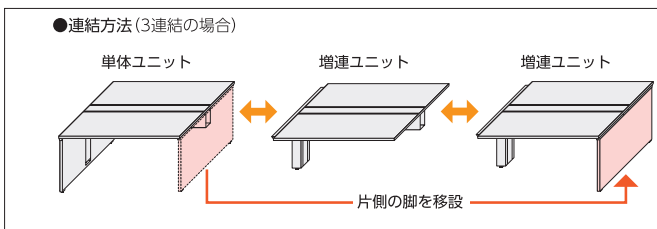

単体・増連ユニットデスク〈両面用/D1400〉(H720)

point 単体ユニットと増連ユニットの連結で、最大5連結W12000までのフリーアドレスデスクが構成できます。

FNRユニットデスクは、単体ユニットと増連ユニットの連結で、2連結W2000~4800から、5連結W5000~12000の両面用フリーアドレスデスクを設置できます。

※ユニットの連結は最大5連までです。

●単体ユニット(両面用)

FNR-2400FMB
W2400×D1400×H720

●両面用フリーアドレスデスク(W2400×2連結)

●W4800×D1400×H720

単体ユニット FNR-2400FWW ¥281,600×1
増連ユニット FNR-2400FCWW ¥247,200×1

セット価格 **¥528,800**

単体・増連ユニットデスク〈両面用〉(H720)

●単体ユニットデスク(両面用/D1400)

寸法W×D	質量kg	商品コード	品番	価格	
				本体/ホワイト	本体/ブラック
2400×1400	92.1	11-5842-□	FNR-2400F□□	¥281,600	¥299,400
2000×1400	79.7	11-5843-□	FNR-2000F□□	¥265,000	¥282,800
1600×1400	64.4	11-5844-□	FNR-1600F□□	¥232,900	¥250,700
1400×1400	59.3	11-5845-□	FNR-1400F□□	¥228,100	¥246,000
1200×1400	54.1	11-5846-□	FNR-1200F□□	¥207,900	¥224,600
1000×1400	48.9	11-5847-□	FNR-1000F□□	¥205,600	¥222,200

●増連ユニットデスク(両面用/D1400)

寸法W×D	質量kg	商品コード	品番	価格	
				本体/ホワイト	本体/ブラック
2400×1400	84.2	11-5848-□	FNR-2400FC□□	¥247,200	¥262,600
2000×1400	71.8	11-5849-□	FNR-2000FC□□	¥230,600	¥246,000
1600×1400	56.5	11-5850-□	FNR-1600FC□□	¥198,400	¥213,800
1400×1400	51.4	11-5851-□	FNR-1400FC□□	¥193,700	¥209,100
1200×1400	46.2	11-5852-□	FNR-1200FC□□	¥173,500	¥187,800
1000×1400	41.0	11-5853-□	FNR-1000FC□□	¥171,200	¥185,400